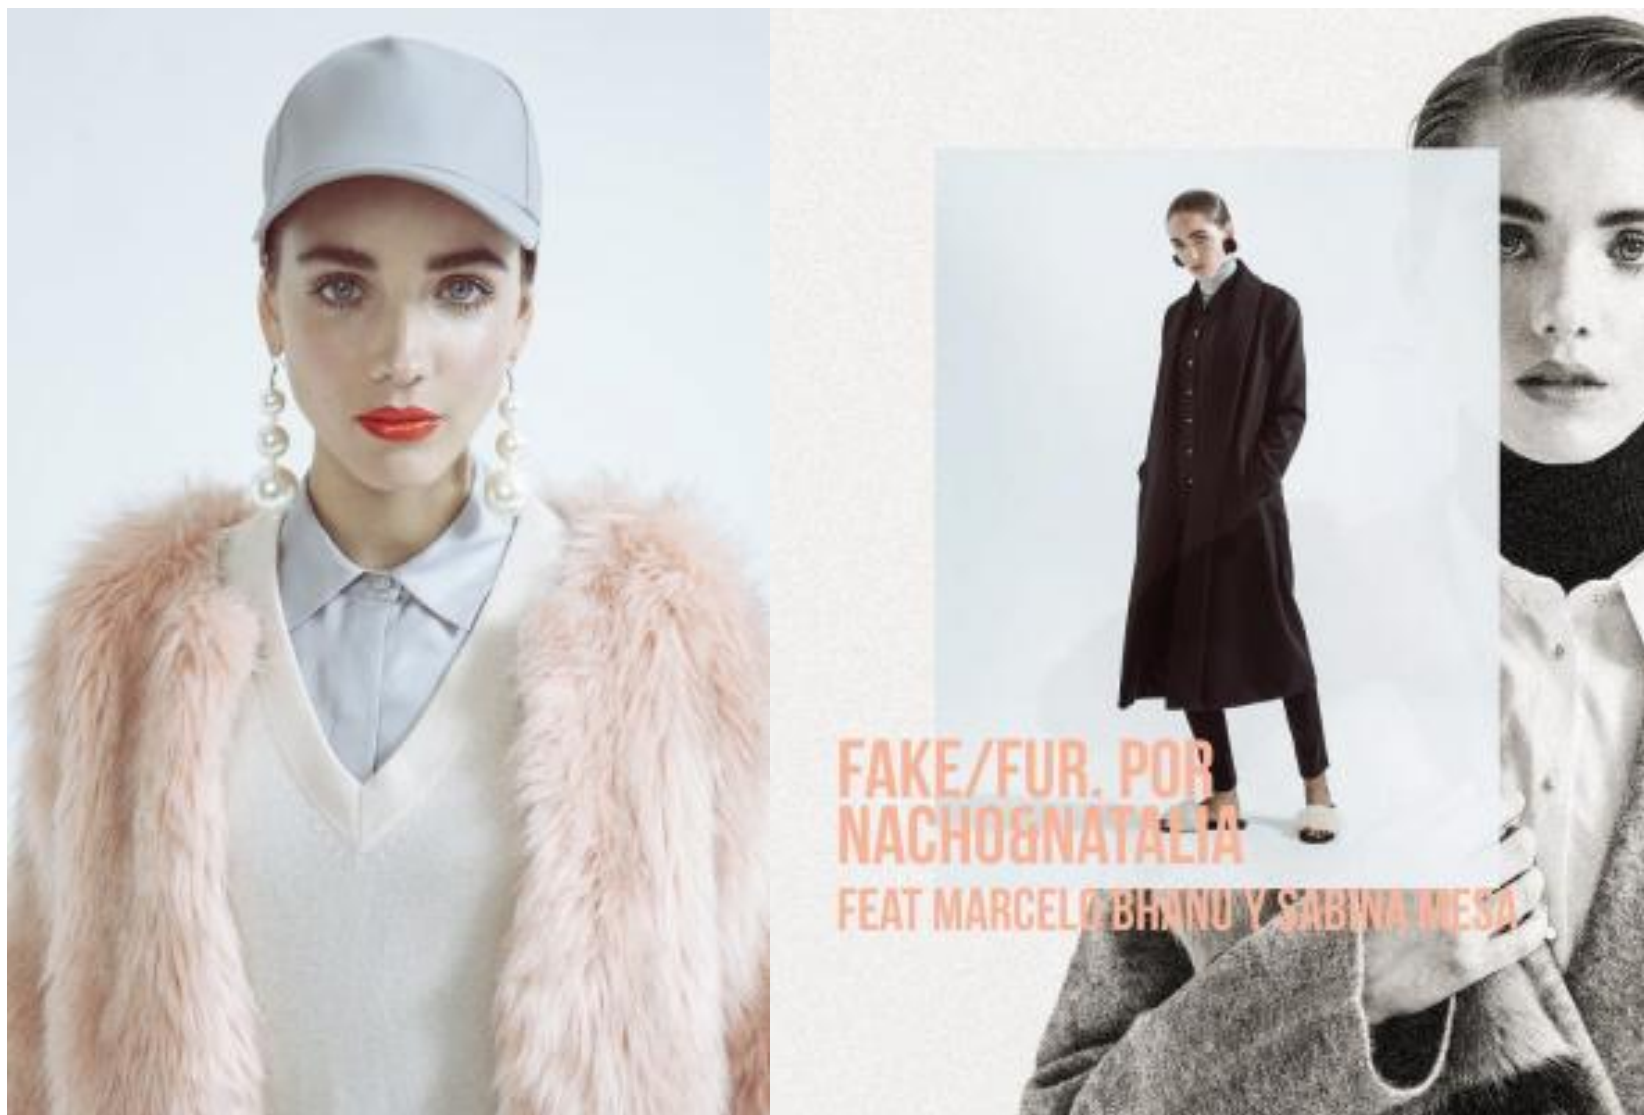

Sabina Mesa

elite
C H I L E

Sabina Mesa

Height : 5'9" / 175 cm | Waist : 25" / 63 cm | Hips : 35" / 89 cm | Shoe : 38.0 EU / 5.0 UK | Hair Colour : Dark Brown | Eyes : Blue
Magdalena 140 Of. 201, Las Condes 7550104, Región Metropolitana Santiago – CHILE T: +562 22456570 E: elite@elitechile.cl