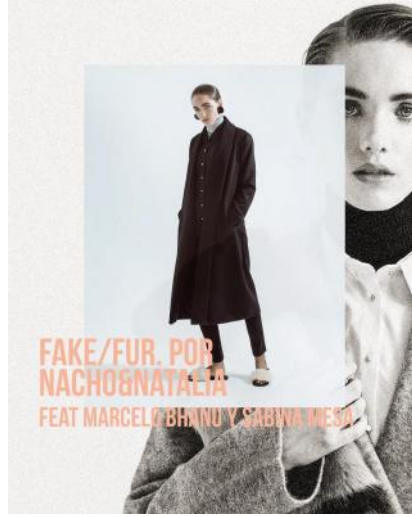

elite

C H I L E

Sabina Mesa

Height : 5'9" / 175 cm | Waist : 25" / 63 cm | Hips : 35" / 89 cm | Shoe : 38.0 EU / 5.0 UK | Hair Colour : Dark Brown | Eyes : Blue
Magdalena 140 Of. 201, Las Condes 7550104, Región Metropolitana Santiago – CHILE T: +562 22456570 E: elite@elitechile.cl

Sabina Mesa

elite

C H I L E

Sabina Mesa

Height : 5'9" / 175 cm | Waist : 25" / 63 cm | Hips : 35" / 89 cm | Shoe : 38.0 EU / 5.0 UK | Hair Colour : Dark Brown | Eyes : Blue
Magdalena 140 Of. 201, Las Condes 7550104, Región Metropolitana Santiago – CHILE T: +562 22456570 E: elite@elitechile.cl