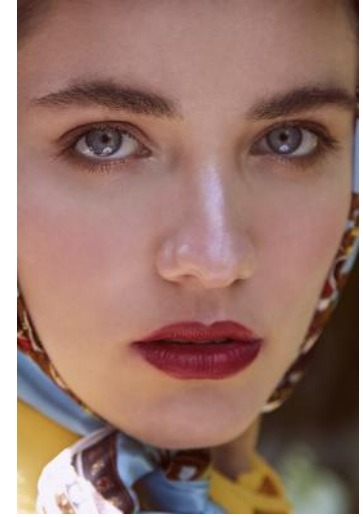

elite

C H I L E

Sabina Mesa

Height : 5'9" / 175 cm | Waist : 25" / 63 cm | Hips : 35" / 89 cm | Shoe : 38.0 EU / 5.0 UK | Hair Colour : Dark Brown | Eyes : Blue
Magdalena 140 Of. 201, Las Condes 7550104, Región Metropolitana Santiago – CHILE T: +562 22456570 E: elite@elitechile.cl

Sabina Mesa

elite

C H I L E

Sabina Mesa

Height : 5'9" / 175 cm | Waist : 25" / 63 cm | Hips : 35" / 89 cm | Shoe : 38.0 EU / 5.0 UK | Hair Colour : Dark Brown | Eyes : Blue
Magdalena 140 Of. 201, Las Condes 7550104, Región Metropolitana Santiago – CHILE T: +562 22456570 E: elite@elitechile.cl