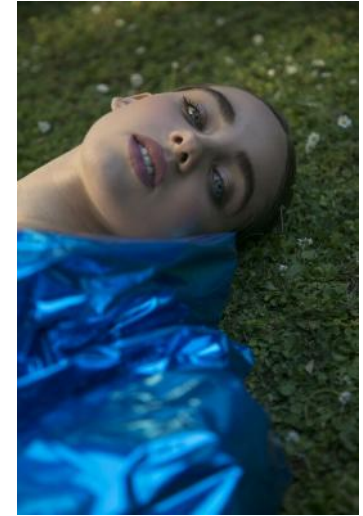

elite

C H I L E

Sabina Mesa

Height : 5'9" / 175 cm | Waist : 25" / 63 cm | Hips : 35" / 89 cm | Shoe : 38.0 EU / 5.0 UK | Hair Colour : Dark Brown | Eyes : Blue
Magdalena 140 Of. 201, Las Condes 7550104, Región Metropolitana Santiago – CHILE T: +562 22456570 E: elite@elitechile.cl

Sabina Mesa

elite

C H I L E

Sabina Mesa

Height : 5'9" / 175 cm | Waist : 25" / 63 cm | Hips : 35" / 89 cm | Shoe : 38.0 EU / 5.0 UK | Hair Colour : Dark Brown | Eyes : Blue
Magdalena 140 Of. 201, Las Condes 7550104, Región Metropolitana Santiago – CHILE T: +562 22456570 E: elite@elitechile.cl