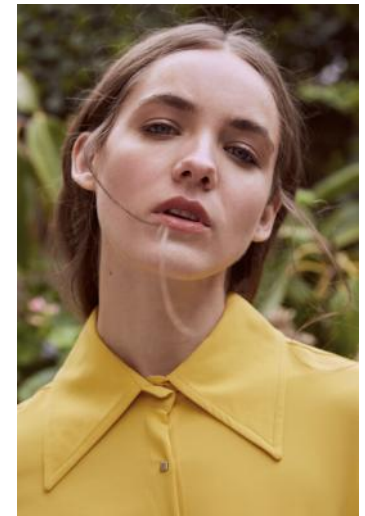

elite

C H I L E

Sabina Mesa

Height : 5'9" / 175 cm | Waist : 25" / 63 cm | Hips : 35" / 89 cm | Shoe : 38.0 EU / 5.0 UK | Hair Colour : Dark Brown | Eyes : Blue
Magdalena 140 Of. 201, Las Condes 7550104, Región Metropolitana Santiago – CHILE T: +562 22456570 E: elite@elitechile.cl

Sabina Mesa

elite

C H I L E

Sabina Mesa

Height : 5'9" / 175 cm | Waist : 25" / 63 cm | Hips : 35" / 89 cm | Shoe : 38.0 EU / 5.0 UK | Hair Colour : Dark Brown | Eyes : Blue
Magdalena 140 Of. 201, Las Condes 7550104, Región Metropolitana Santiago – CHILE T: +562 22456570 E: elite@elitechile.cl