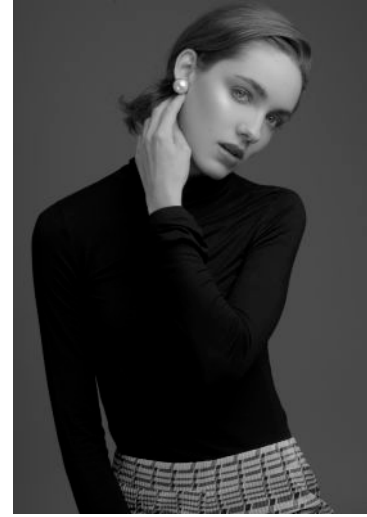

elite

C H I L E

Sabina Mesa

Height : 5'9" / 175 cm | Waist : 25" / 63 cm | Hips : 35" / 89 cm | Shoe : 38.0 EU / 5.0 UK | Hair Colour : Dark Brown | Eyes : Blue
Magdalena 140 Of. 201, Las Condes 7550104, Región Metropolitana Santiago – CHILE T: +562 22456570 E: elite@elitechile.cl

Sabina Mesa

elite

C H I L E

Sabina Mesa

Height : 5'9" / 175 cm | Waist : 25" / 63 cm | Hips : 35" / 89 cm | Shoe : 38.0 EU / 5.0 UK | Hair Colour : Dark Brown | Eyes : Blue
Magdalena 140 Of. 201, Las Condes 7550104, Región Metropolitana Santiago – CHILE T: +562 22456570 E: elite@elitechile.cl