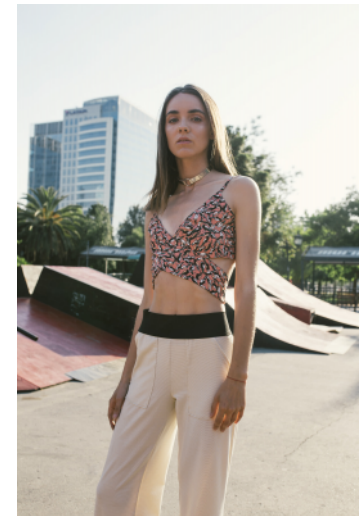

elite

C H I L E

Sabina Mesa

Height : 5'9" / 175 cm | Waist : 25" / 63 cm | Hips : 35" / 89 cm | Shoe : 38.0 EU / 5.0 UK | Hair Colour : Dark Brown | Eyes : Blue
Magdalena 140 Of. 201, Las Condes 7550104, Región Metropolitana Santiago – CHILE T: +562 22456570 E: elite@elitechile.cl

Sabina Mesa

elite

C H I L E

Sabina Mesa

Height : 5'9" / 175 cm | Waist : 25" / 63 cm | Hips : 35" / 89 cm | Shoe : 38.0 EU / 5.0 UK | Hair Colour : Dark Brown | Eyes : Blue
Magdalena 140 Of. 201, Las Condes 7550104, Región Metropolitana Santiago – CHILE T: +562 22456570 E: elite@elitechile.cl