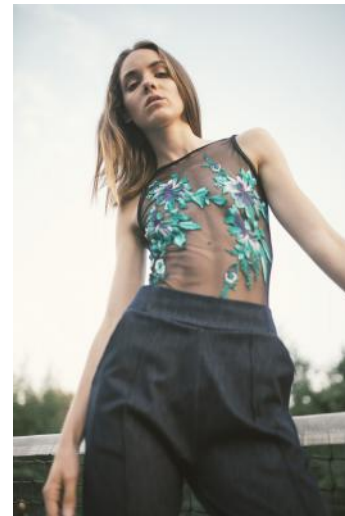

elite

C H I L E

Sabina Mesa

Height : 5'9" / 175 cm | Waist : 25" / 63 cm | Hips : 35" / 89 cm | Shoe : 38.0 EU / 5.0 UK | Hair Colour : Dark Brown | Eyes : Blue
Magdalena 140 Of. 201, Las Condes 7550104, Región Metropolitana Santiago – CHILE T: +562 22456570 E: elite@elitechile.cl

Sabina Mesa

elite

C H I L E

Sabina Mesa

Height : 5'9" / 175 cm | Waist : 25" / 63 cm | Hips : 35" / 89 cm | Shoe : 38.0 EU / 5.0 UK | Hair Colour : Dark Brown | Eyes : Blue
Magdalena 140 Of. 201, Las Condes 7550104, Región Metropolitana Santiago – CHILE T: +562 22456570 E: elite@elitechile.cl