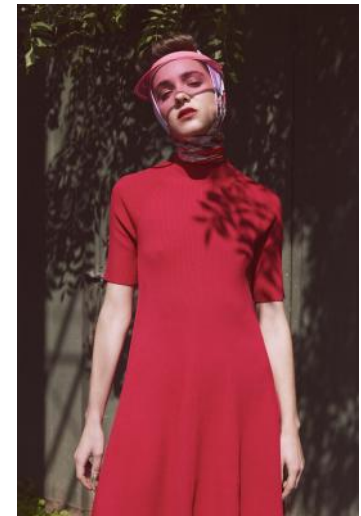

elite

C H I L E

Sabina Mesa

Height : 5'9" / 175 cm | Waist : 25" / 63 cm | Hips : 35" / 89 cm | Shoe : 38.0 EU / 5.0 UK | Hair Colour : Dark Brown | Eyes : Blue
Magdalena 140 Of. 201, Las Condes 7550104, Región Metropolitana Santiago – CHILE T: +562 22456570 E: elite@elitechile.cl