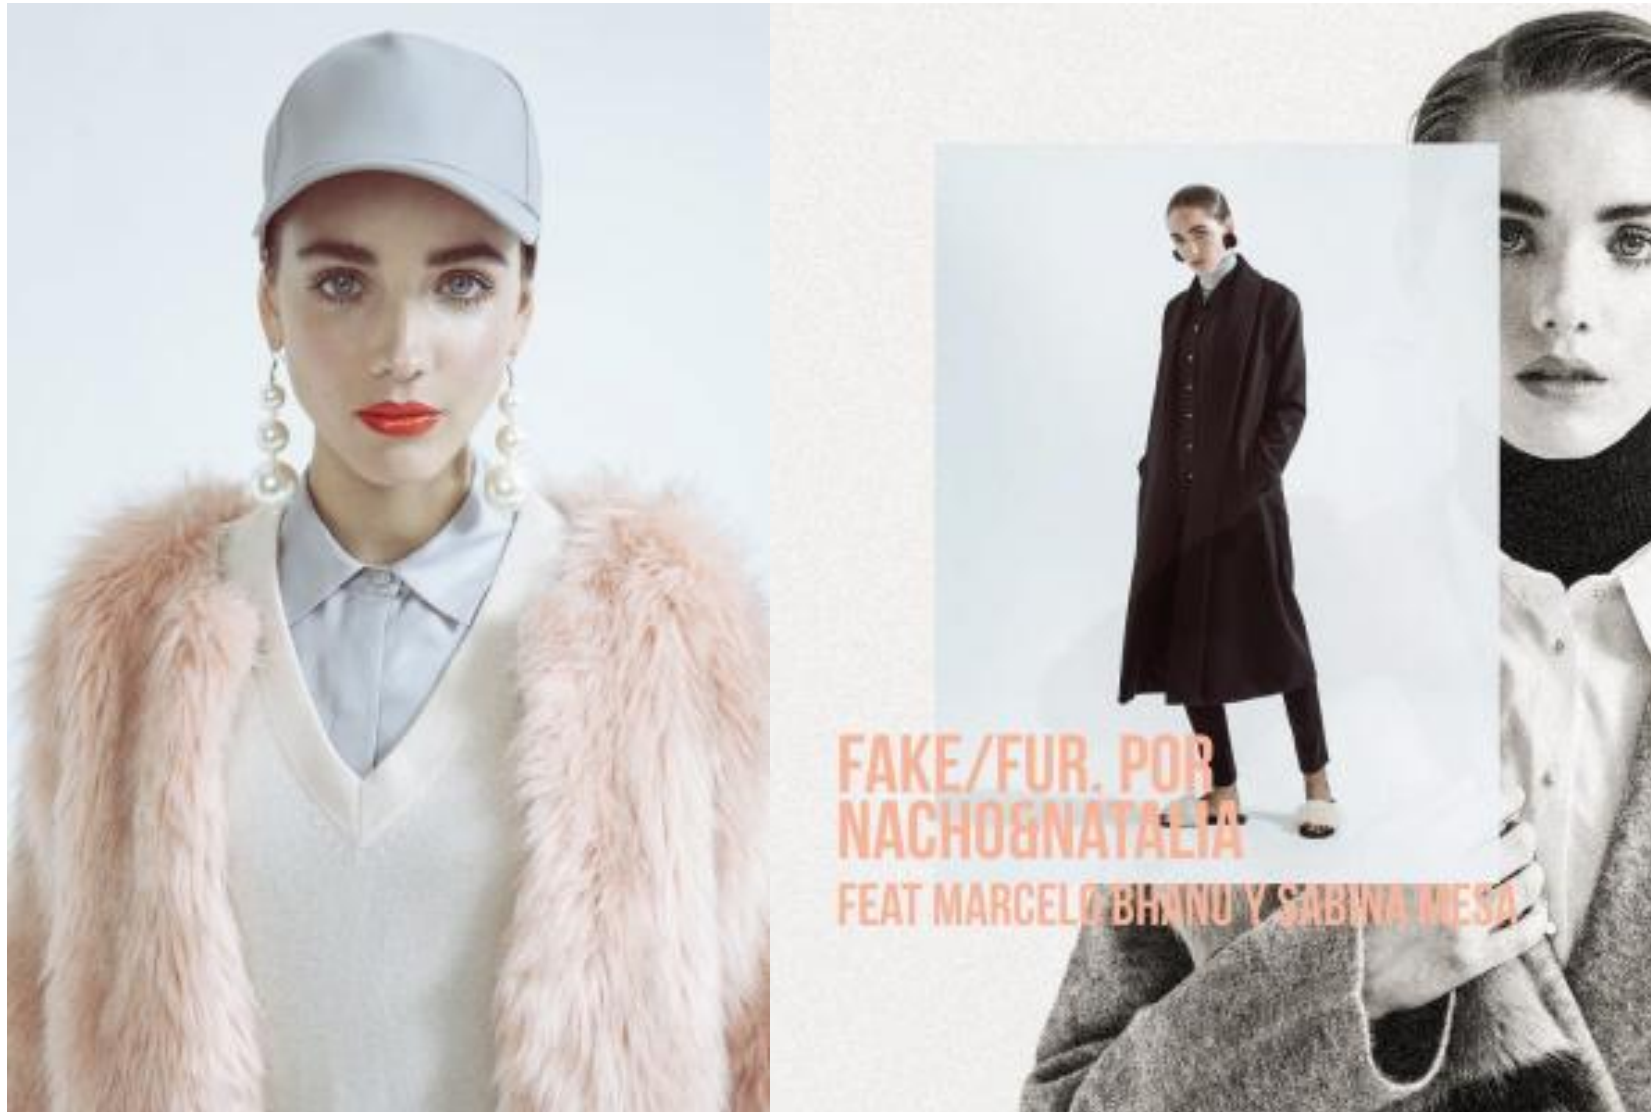

Sabina

Sabina