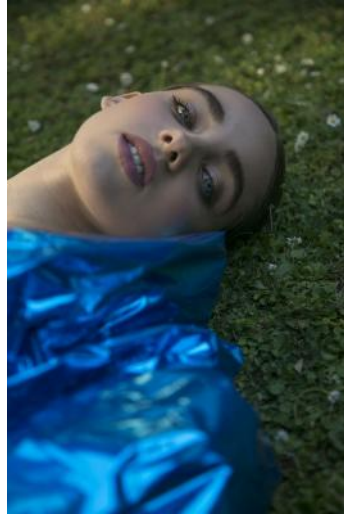

elite  
C H I L E

Sabina

Height : 5'9" / 175 cm | Waist : 25" / 63 cm | Hips : 35" / 89 cm | Shoe : 38.0 EU / 5.0 UK | Hair Colour : Dark Brown | Eyes : Blue  
Magdalena 140 Of. 201, Las Condes 7550104, Región Metropolitana Santiago – CHILE T: +562 22456570 E: elite@elitechile.cl

# elite

C H I L E

Sabina

Height : 5'9" / 175 cm | Waist : 25" / 63 cm | Hips : 35" / 89 cm | Shoe : 38.0 EU / 5.0 UK | Hair Colour : Dark Brown | Eyes : Blue  
Magdalena 140 Of. 201, Las Condes 7550104, Región Metropolitana Santiago – CHILE T: +562 22456570 E: elite@elitechile.cl