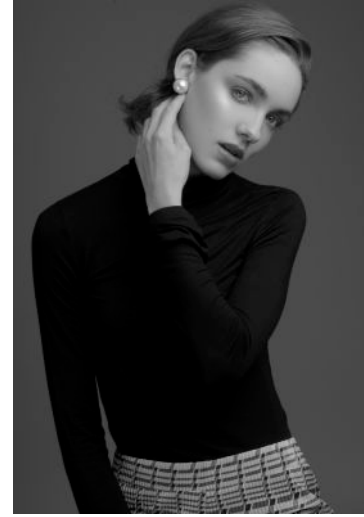

elite
C H I L E

Sabina

Height : 5'9" / 175 cm | Waist : 25" / 63 cm | Hips : 35" / 89 cm | Shoe : 38.0 EU / 5.0 UK | Hair Colour : Dark Brown | Eyes : Blue
Magdalena 140 Of. 201, Las Condes 7550104, Región Metropolitana Santiago – CHILE T: +562 22456570 E: elite@elitechile.cl