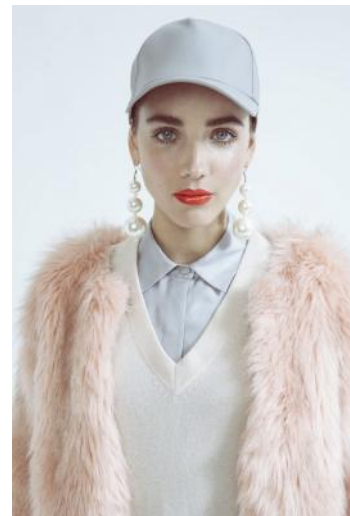

elite  
C H I L E

Sabina

Height : 5'9" / 175 cm | Waist : 25" / 63 cm | Hips : 35" / 89 cm | Shoe : 38.0 EU / 5.0 UK | Hair Colour : Dark Brown | Eyes : Blue  
Magdalena 140 Of. 201, Las Condes 7550104, Región Metropolitana Santiago – CHILE T: +562 22456570 E: elite@elitechile.cl

# elite

C H I L E

Sabina

Height : 5'9" / 175 cm | Waist : 25" / 63 cm | Hips : 35" / 89 cm | Shoe : 38.0 EU / 5.0 UK | Hair Colour : Dark Brown | Eyes : Blue  
Magdalena 140 Of. 201, Las Condes 7550104, Región Metropolitana Santiago – CHILE T: +562 22456570 E: elite@elitechile.cl

# elite

C H I L E

Sabina