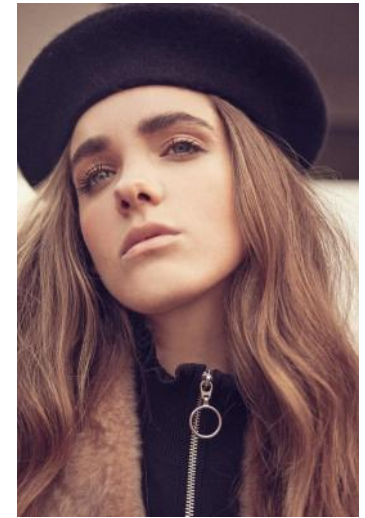

elite  
C H I L E

Sabina

Height : 5'9" / 175 cm | Waist : 25" / 63 cm | Hips : 35" / 89 cm | Shoe : 38.0 EU / 5.0 UK | Hair Colour : Dark Brown | Eyes : Blue  
Magdalena 140 Of. 201, Las Condes 7550104, Región Metropolitana Santiago – CHILE T: +562 22456570 E: elite@elitechile.cl

# elite

C H I L E

Sabina

Height : 5'9" / 175 cm | Waist : 25" / 63 cm | Hips : 35" / 89 cm | Shoe : 38.0 EU / 5.0 UK | Hair Colour : Dark Brown | Eyes : Blue  
Magdalena 140 Of. 201, Las Condes 7550104, Región Metropolitana Santiago – CHILE T: +562 22456570 E: elite@elitechile.cl

# elite

C H I L E

Sabina