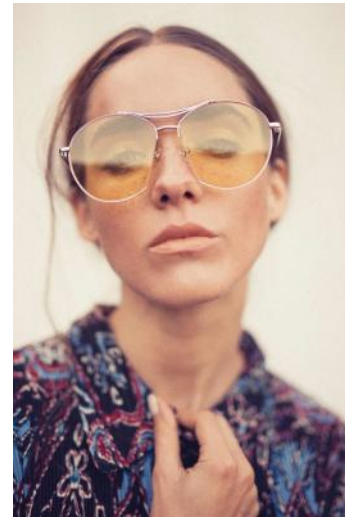

elite

C H I L E

Sabina