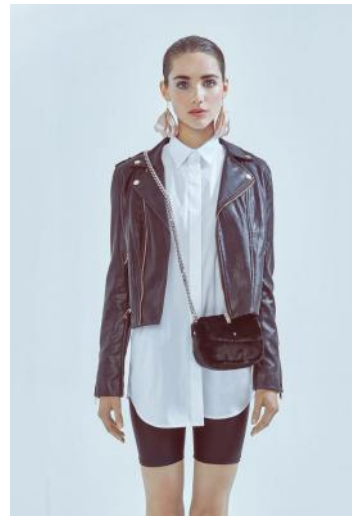

elite  
C H I L E

Sabina

Height : 5'9" / 175 cm | Waist : 25" / 63 cm | Hips : 35" / 89 cm | Shoe : 38.0 EU / 5.0 UK | Hair Colour : Dark Brown | Eyes : Blue  
Magdalena 140 Of. 201, Las Condes 7550104, Región Metropolitana Santiago – CHILE T: +562 22456570 E: elite@elitechile.cl

# elite

C H I L E

Sabina

Height : 5'9" / 175 cm | Waist : 25" / 63 cm | Hips : 35" / 89 cm | Shoe : 38.0 EU / 5.0 UK | Hair Colour : Dark Brown | Eyes : Blue  
Magdalena 140 Of. 201, Las Condes 7550104, Región Metropolitana Santiago – CHILE T: +562 22456570 E: elite@elitechile.cl

# elite

C H I L E

Sabina