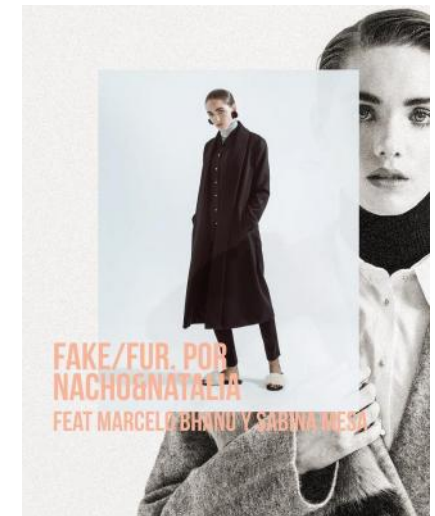

elite  
C H I L E

Sabina

Height : 5'9" / 175 cm | Waist : 25" / 63 cm | Hips : 35" / 89 cm | Shoe : 38.0 EU / 5.0 UK | Hair Colour : Dark Brown | Eyes : Blue  
Magdalena 140 Of. 201, Las Condes 7550104, Región Metropolitana Santiago – CHILE T: +562 22456570 E: elite@elitechile.cl

# elite

C H I L E

Sabina

Height : 5'9" / 175 cm | Waist : 25" / 63 cm | Hips : 35" / 89 cm | Shoe : 38.0 EU / 5.0 UK | Hair Colour : Dark Brown | Eyes : Blue  
Magdalena 140 Of. 201, Las Condes 7550104, Región Metropolitana Santiago – CHILE T: +562 22456570 E: elite@elitechile.cl

# elite

C H I L E

Sabina