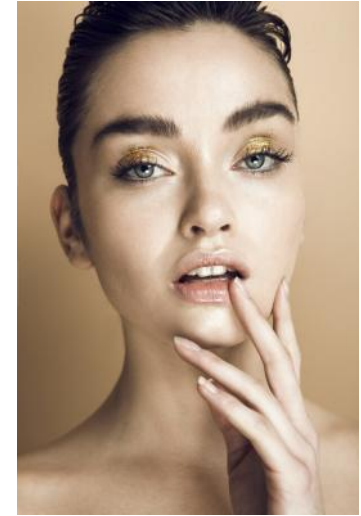

elite

C H I L E

Sade Hugo

Height : 5'7.5" / 172 cm | Waist : 25.5" / 65 cm | Hips : 35.5" / 90 cm | Shoe : 37.5 EU / 4.5 UK | Hair Colour : Blonde | Eyes : Blue
Magdalena 140 Of. 201, Las Condes 7550104, Región Metropolitana Santiago – CHILE T: +562 22456570 E: elite@elitechile.cl