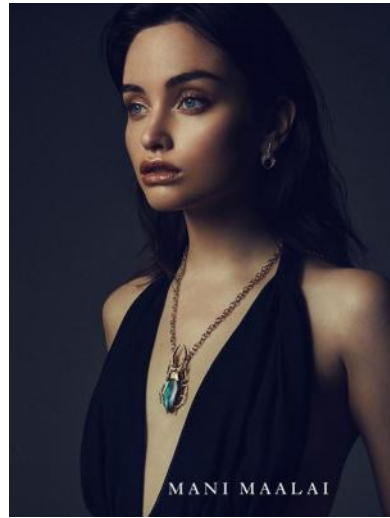

elite

C H I L E

Sade Hugo

Height : 5'7.5" / 172 cm | Waist : 25.5" / 65 cm | Hips : 35.5" / 90 cm | Shoe : 37.5 EU / 4.5 UK | Hair Colour : Blonde | Eyes : Blue
Magdalena 140 Of. 201, Las Condes 7550104, Región Metropolitana Santiago – CHILE T: +562 22456570 E: elite@elitechile.cl