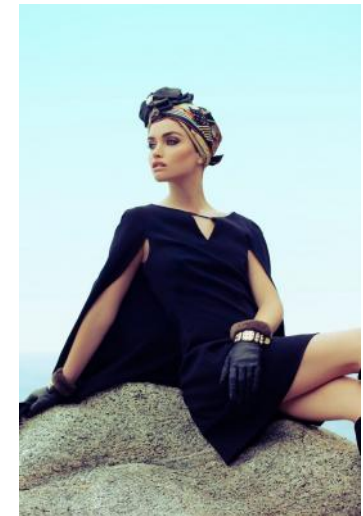

elite

C H I L E

Sade Hugo

Height : 5'7.5" / 172 cm | Waist : 25.5" / 65 cm | Hips : 35.5" / 90 cm | Shoe : 37.5 EU / 4.5 UK | Hair Colour : Blonde | Eyes : Blue
Magdalena 140 Of. 201, Las Condes 7550104, Región Metropolitana Santiago – CHILE T: +562 22456570 E: elite@elitechile.cl