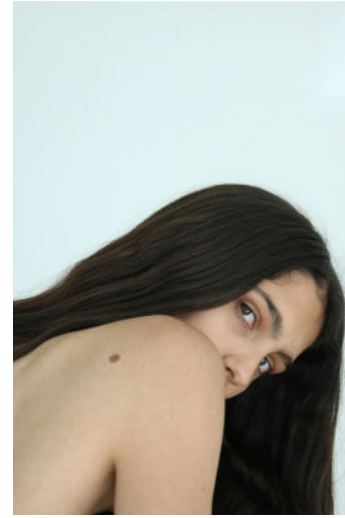

elite

C H I L E

Sara Caballero

Height : 5'9.5" / 176 cm | Waist : 25" / 63 cm | Hips : 35.5" / 90 cm | Shoe : 38.0 EU / 5.0 UK | Hair Colour : Brown | Eyes : Brown
Magdalena 140 Of. 201, Las Condes 7550104, Región Metropolitana Santiago – CHILE T: +562 22456570 E: elite@elitechile.cl