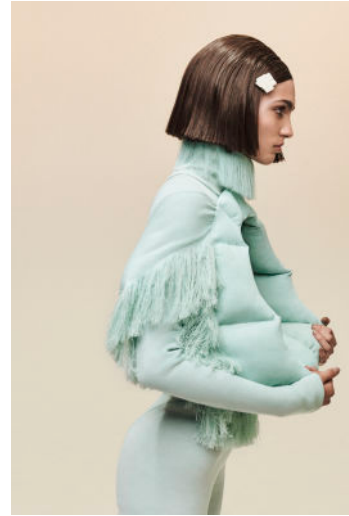

elite

C H I L E

Sara Caballero

Height : 5'9.5" / 176 cm | Waist : 25" / 63 cm | Hips : 35.5" / 90 cm | Shoe : 38.0 EU / 5.0 UK | Hair Colour : Brown | Eyes : Brown
Magdalena 140 Of. 201, Las Condes 7550104, Región Metropolitana Santiago – CHILE T: +562 22456570 E: elite@elitechile.cl