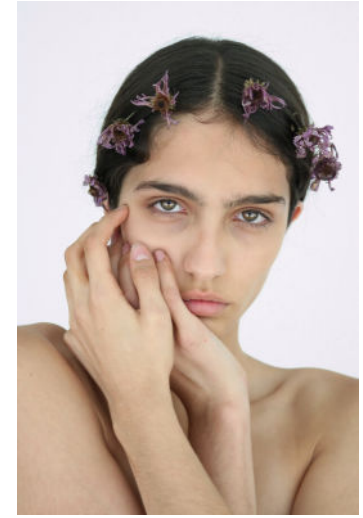

elite

C H I L E

Sara Caballero

Height : 5'9.5" / 176 cm | Waist : 25" / 63 cm | Hips : 35.5" / 90 cm | Shoe : 38.0 EU / 5.0 UK | Hair Colour : Brown | Eyes : Brown
Magdalena 140 Of. 201, Las Condes 7550104, Región Metropolitana Santiago – CHILE T: +562 22456570 E: elite@elitechile.cl