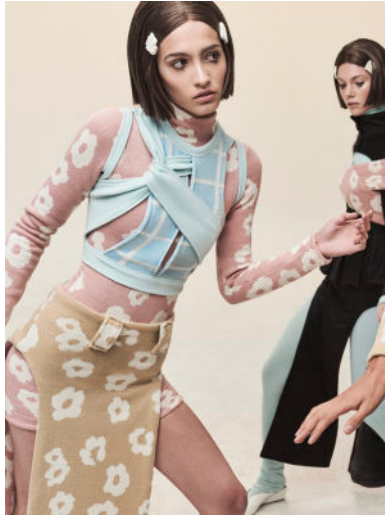

elite

C H I L E

Sara Caballero

Height : 5'9.5" / 176 cm | Waist : 25" / 63 cm | Hips : 35.5" / 90 cm | Shoe : 38.0 EU / 5.0 UK | Hair Colour : Brown | Eyes : Brown
Magdalena 140 Of. 201, Las Condes 7550104, Región Metropolitana Santiago – CHILE T: +562 22456570 E: elite@elitechile.cl