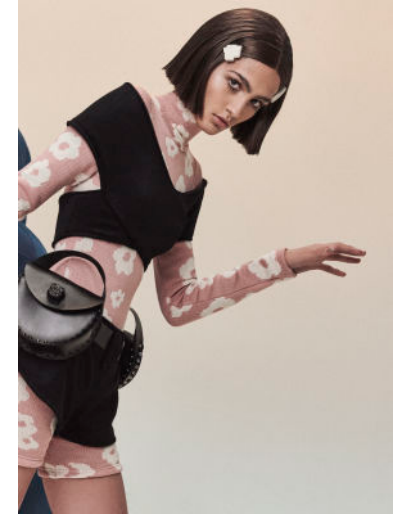

elite

C H I L E

Sara Caballero

Height : 5'9.5" / 176 cm | Waist : 25" / 63 cm | Hips : 35.5" / 90 cm | Shoe : 38.0 EU / 5.0 UK | Hair Colour : Brown | Eyes : Brown
Magdalena 140 Of. 201, Las Condes 7550104, Región Metropolitana Santiago – CHILE T: +562 22456570 E: elite@elitechile.cl