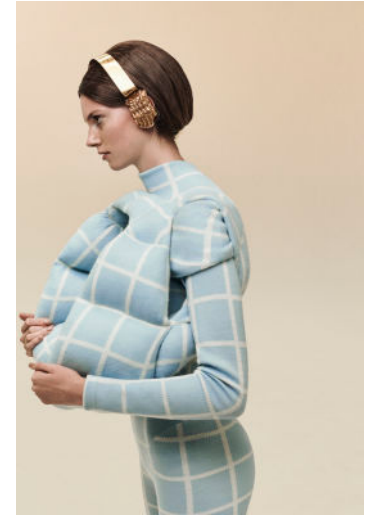

elite

C H I L E

Sara Caballero

Height : 5'9.5" / 176 cm | Waist : 25" / 63 cm | Hips : 35.5" / 90 cm | Shoe : 38.0 EU / 5.0 UK | Hair Colour : Brown | Eyes : Brown
Magdalena 140 Of. 201, Las Condes 7550104, Región Metropolitana Santiago – CHILE T: +562 22456570 E: elite@elitechile.cl