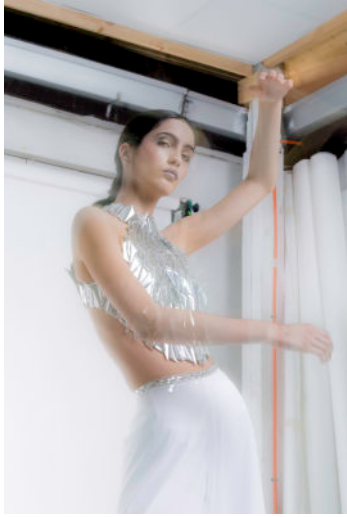

elite

C H I L E

Sara Caballero

Height : 5'9.5" / 176 cm | Waist : 25" / 63 cm | Hips : 35.5" / 90 cm | Shoe : 38.0 EU / 5.0 UK | Hair Colour : Brown | Eyes : Brown
Magdalena 140 Of. 201, Las Condes 7550104, Región Metropolitana Santiago – CHILE T: +562 22456570 E: elite@elitechile.cl