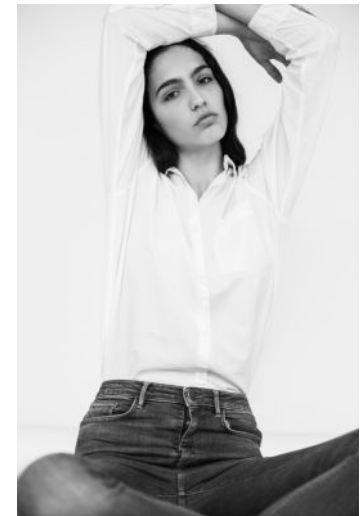

elite

C H I L E

Sara Caballero

Height : 5'9.5" / 176 cm | Waist : 25" / 63 cm | Hips : 35.5" / 90 cm | Shoe : 38.0 EU / 5.0 UK | Hair Colour : Brown | Eyes : Brown
Magdalena 140 Of. 201, Las Condes 7550104, Región Metropolitana Santiago – CHILE T: +562 22456570 E: elite@elitechile.cl