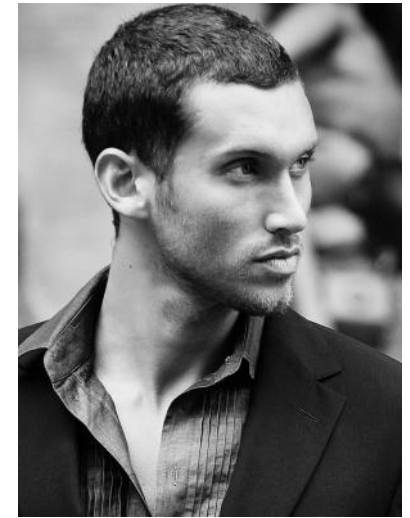

elite

C H I L E

Sergio Arias

Height : 6'0" / 183 cm | Waist : / cm | Hips : / cm | Shoe : 43.0 EU / 9.0 UK | Hair Colour : Brown | Eyes : Blue
Magdalena 140 Of. 201, Las Condes 7550104, Región Metropolitana Santiago – CHILE T: +562 22456570 E: elite@elitechile.cl