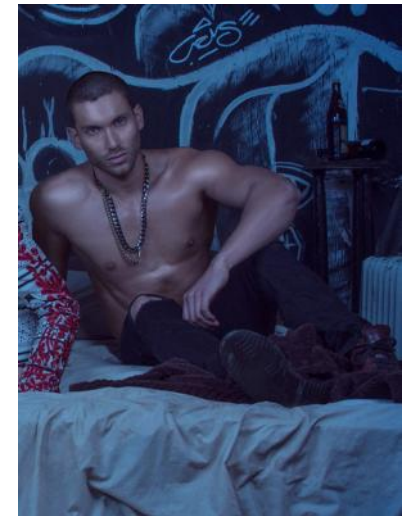

elite

C H I L E

Sergio Arias

Height : 6'0" / 183 cm | Waist : / cm | Hips : / cm | Shoe : 43.0 EU / 9.0 UK | Hair Colour : Brown | Eyes : Blue
Magdalena 140 Of. 201, Las Condes 7550104, Región Metropolitana Santiago – CHILE T: +562 22456570 E: elite@elitechile.cl