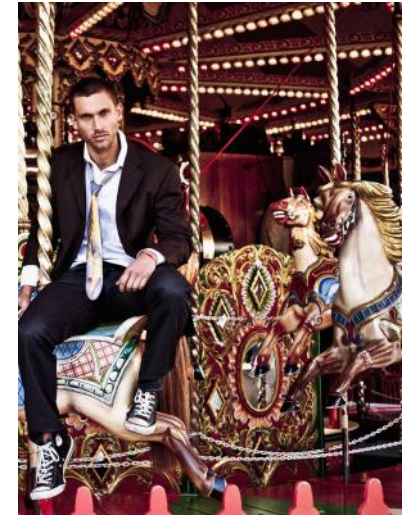

elite

C H I L E

Sergio Arias

Height : 6'0" / 183 cm | Waist : / cm | Hips : / cm | Shoe : 43.0 EU / 9.0 UK | Hair Colour : Brown | Eyes : Blue
Magdalena 140 Of. 201, Las Condes 7550104, Región Metropolitana Santiago – CHILE T: +562 22456570 E: elite@elitechile.cl