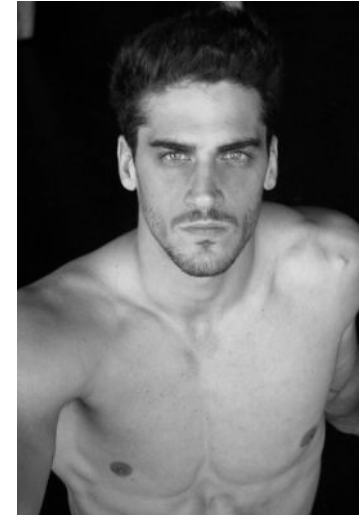

elite

C H I L E

Simon Martoglio

Height : 6'2.5" / 189 cm | Waist : 32" / 81 cm | Hips : 40" / 101 cm | Shoe : 43.0 EU / 9.0 UK | Hair Colour : Light Brown | Eyes : Blue
Magdalena 140 Of. 201, Las Condes 7550104, Región Metropolitana Santiago – CHILE T: +562 22456570 E: elite@elitechile.cl