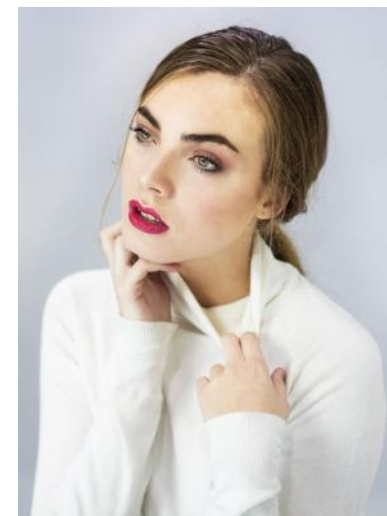

elite

C H I L E

Simona Maass

Height : 68.5" / 174 cm | Waist : 23" / 59 cm | Hips : 35" / 89 cm | Shoe : 37.0 EU / 4.0 UK | Hair Colour : Light Brown | Eyes : Green
Magdalena 140 Of. 201, Las Condes 7550104, Región Metropolitana Santiago – CHILE T: +562 22456570 E: elite@elitechile.cl