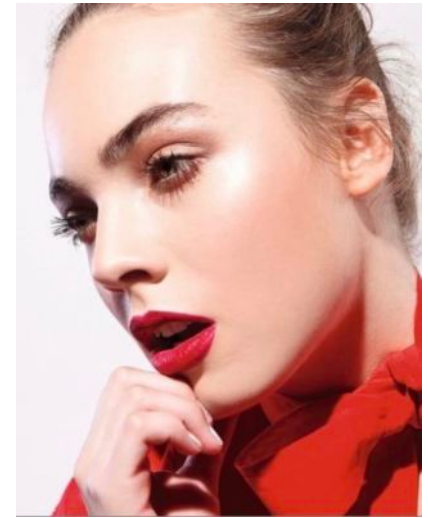

elite
C H I L E

Simona Maass

Height : 68.5" / 174 cm | Waist : 23" / 59 cm | Hips : 35" / 89 cm | Shoe : 37.0 EU / 4.0 UK | Hair Colour : Light Brown | Eyes : Green
Magdalena 140 Of. 201, Las Condes 7550104, Región Metropolitana Santiago – CHILE T: +562 22456570 E: elite@elitechile.cl