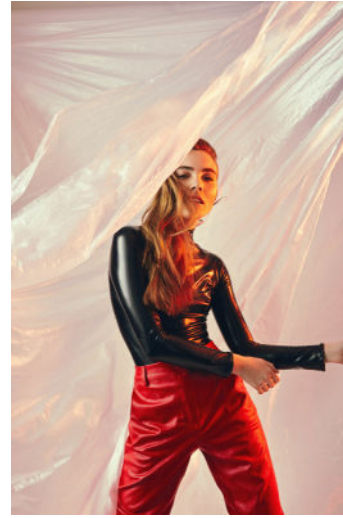

elite

C H I L E

Simona Maass

Height : 68.5" / 174 cm | Waist : 23" / 59 cm | Hips : 35" / 89 cm | Shoe : 37.0 EU / 4.0 UK | Hair Colour : Light Brown | Eyes : Green
Magdalena 140 Of. 201, Las Condes 7550104, Región Metropolitana Santiago – CHILE T: +562 22456570 E: elite@elitechile.cl