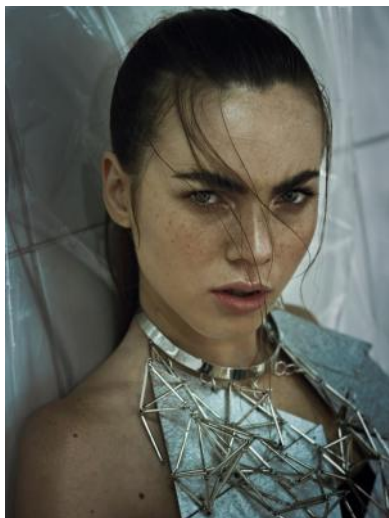

elite

C H I L E

Simona Maass

Height : 68.5" / 174 cm | Waist : 23" / 59 cm | Hips : 35" / 89 cm | Shoe : 37.0 EU / 4.0 UK | Hair Colour : Light Brown | Eyes : Green
Magdalena 140 Of. 201, Las Condes 7550104, Región Metropolitana Santiago – CHILE T: +562 22456570 E: elite@elitechile.cl