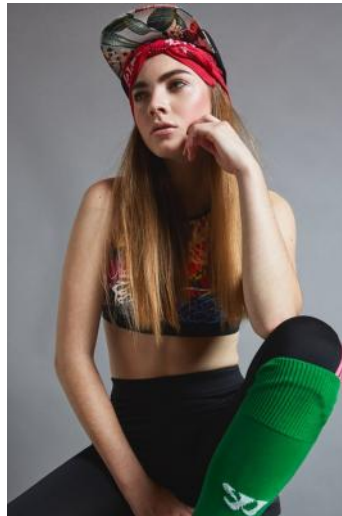

Simona Maass

elite

C H I L E

Simona Maass

Height : 68.5" / 174 cm | Waist : 23" / 59 cm | Hips : 35" / 89 cm | Shoe : 37.0 EU / 4.0 UK | Hair Colour : Light Brown | Eyes : Green
Magdalena 140 Of. 201, Las Condes 7550104, Región Metropolitana Santiago – CHILE T: +562 22456570 E: elite@elitechile.cl