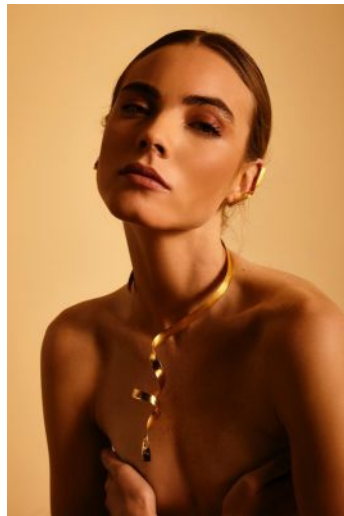

elite

C H I L E

Simona Maass

Height : 68.5" / 174 cm | Waist : 23" / 59 cm | Hips : 35" / 89 cm | Shoe : 37.0 EU / 4.0 UK | Hair Colour : Light Brown | Eyes : Green
Magdalena 140 Of. 201, Las Condes 7550104, Región Metropolitana Santiago – CHILE T: +562 22456570 E: elite@elitechile.cl