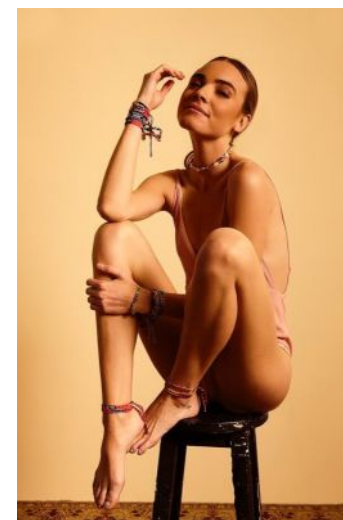

elite

C H I L E

Simona Maass

Height : 68.5" / 174 cm | Waist : 23" / 59 cm | Hips : 35" / 89 cm | Shoe : 37.0 EU / 4.0 UK | Hair Colour : Light Brown | Eyes : Green
Magdalena 140 Of. 201, Las Condes 7550104, Región Metropolitana Santiago – CHILE T: +562 22456570 E: elite@elitechile.cl