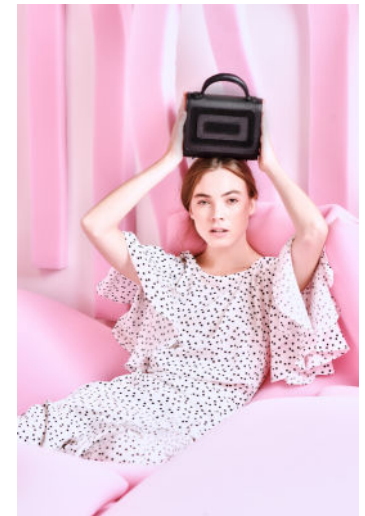

elite

C H I L E

Simona Maass

Height : 68.5" / 174 cm | Waist : 23" / 59 cm | Hips : 35" / 89 cm | Shoe : 37.0 EU / 4.0 UK | Hair Colour : Light Brown | Eyes : Green
Magdalena 140 Of. 201, Las Condes 7550104, Región Metropolitana Santiago – CHILE T: +562 22456570 E: elite@elitechile.cl