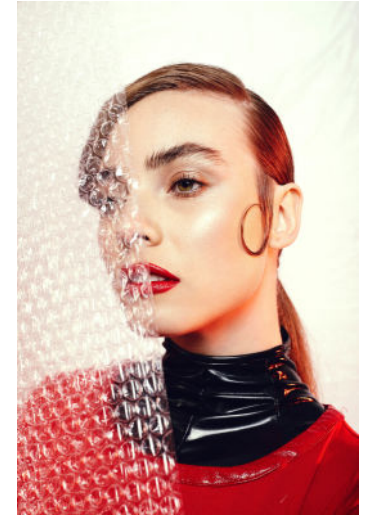

elite

C H I L E

Simona Maass

Height : 68.5" / 174 cm | Waist : 23" / 59 cm | Hips : 35" / 89 cm | Shoe : 37.0 EU / 4.0 UK | Hair Colour : Light Brown | Eyes : Green
Magdalena 140 Of. 201, Las Condes 7550104, Región Metropolitana Santiago – CHILE T: +562 22456570 E: elite@elitechile.cl