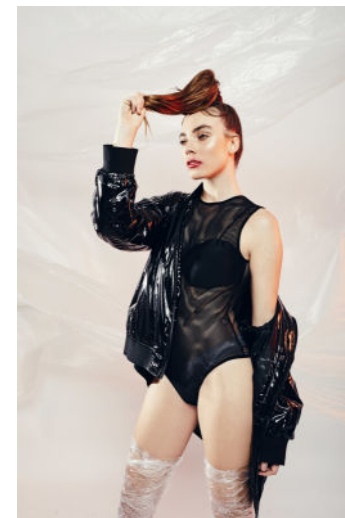

elite

C H I L E

Simona Maass

Height : 68.5" / 174 cm | Waist : 23" / 59 cm | Hips : 35" / 89 cm | Shoe : 37.0 EU / 4.0 UK | Hair Colour : Light Brown | Eyes : Green
Magdalena 140 Of. 201, Las Condes 7550104, Región Metropolitana Santiago – CHILE T: +562 22456570 E: elite@elitechile.cl