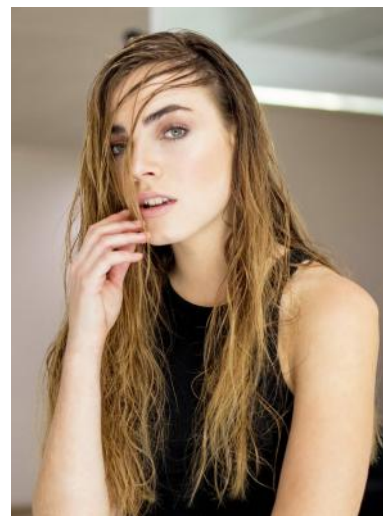

elite

C H I L E

Simona Maass

Height : 68.5" / 174 cm | Waist : 23" / 59 cm | Hips : 35" / 89 cm | Shoe : 37.0 EU / 4.0 UK | Hair Colour : Light Brown | Eyes : Green
Magdalena 140 Of. 201, Las Condes 7550104, Región Metropolitana Santiago – CHILE T: +562 22456570 E: elite@elitechile.cl