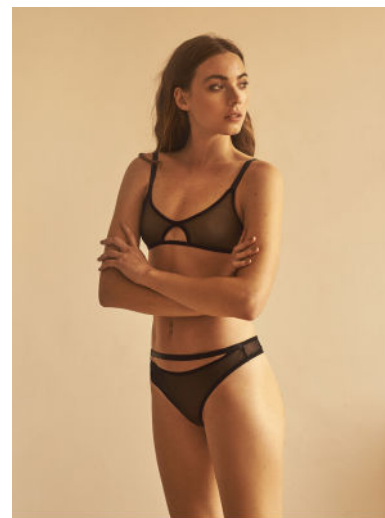

elite

C H I L E

Simona Maass

Height : 68.5" / 174 cm | Waist : 23" / 59 cm | Hips : 35" / 89 cm | Shoe : 37.0 EU / 4.0 UK | Hair Colour : Light Brown | Eyes : Green
Magdalena 140 Of. 201, Las Condes 7550104, Región Metropolitana Santiago – CHILE T: +562 22456570 E: elite@elitechile.cl