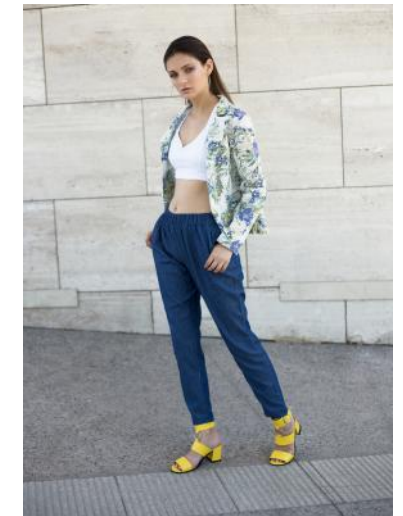

elite

C H I L E

Simone Mack

Height : 5'7" / 170 cm | Waist : / cm | Hips : 36" / 92 cm | Shoe : EU / UK | Hair Colour : Dark Brown | Eyes : Blue
Magdalena 140 Of. 201, Las Condes 7550104, Región Metropolitana Santiago – CHILE T: +562 22456570 E: elite@elitechile.cl