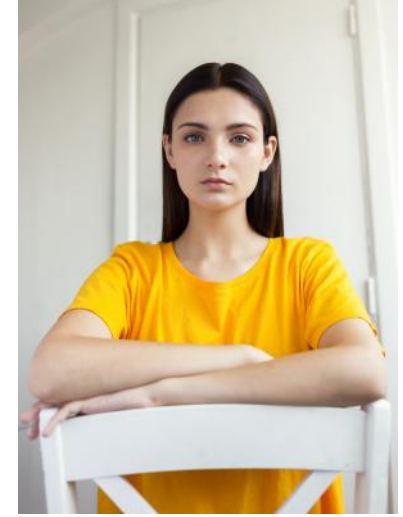

elite

C H I L E

Simone Mack

Height : 5'7" / 170 cm | Waist : / cm | Hips : 36" / 92 cm | Shoe : EU / UK | Hair Colour : Dark Brown | Eyes : Blue
Magdalena 140 Of. 201, Las Condes 7550104, Región Metropolitana Santiago – CHILE T: +562 22456570 E: elite@elitechile.cl