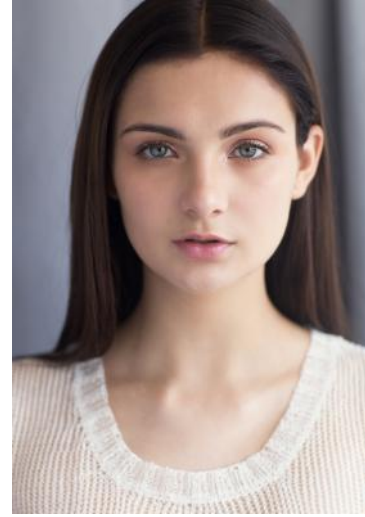

elite

C H I L E

Simone Mack

Height : 5'7" / 170 cm | Waist : / cm | Hips : 36" / 92 cm | Shoe : EU / UK | Hair Colour : Dark Brown | Eyes : Blue
Magdalena 140 Of. 201, Las Condes 7550104, Región Metropolitana Santiago – CHILE T: +562 22456570 E: elite@elitechile.cl