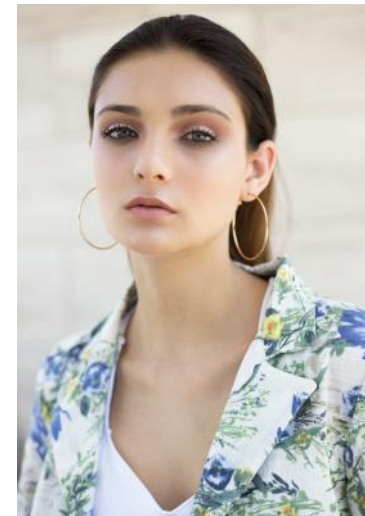

elite

C H I L E

Simone Mack

Height : 5'7" / 170 cm | Waist : / cm | Hips : 36" / 92 cm | Shoe : EU / UK | Hair Colour : Dark Brown | Eyes : Blue
Magdalena 140 Of. 201, Las Condes 7550104, Región Metropolitana Santiago – CHILE T: +562 22456570 E: elite@elitechile.cl