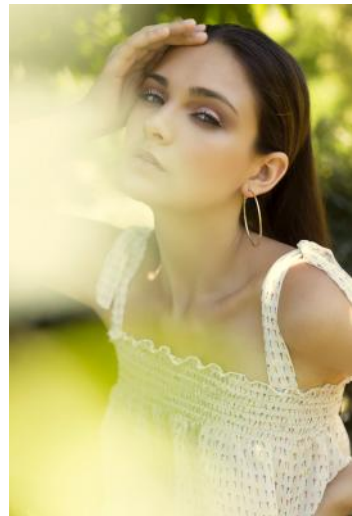

elite

C H I L E

Simone Mack

Height : 5'7" / 170 cm | Waist : / cm | Hips : 36" / 92 cm | Shoe : EU / UK | Hair Colour : Dark Brown | Eyes : Blue
Magdalena 140 Of. 201, Las Condes 7550104, Región Metropolitana Santiago – CHILE T: +562 22456570 E: elite@elitechile.cl