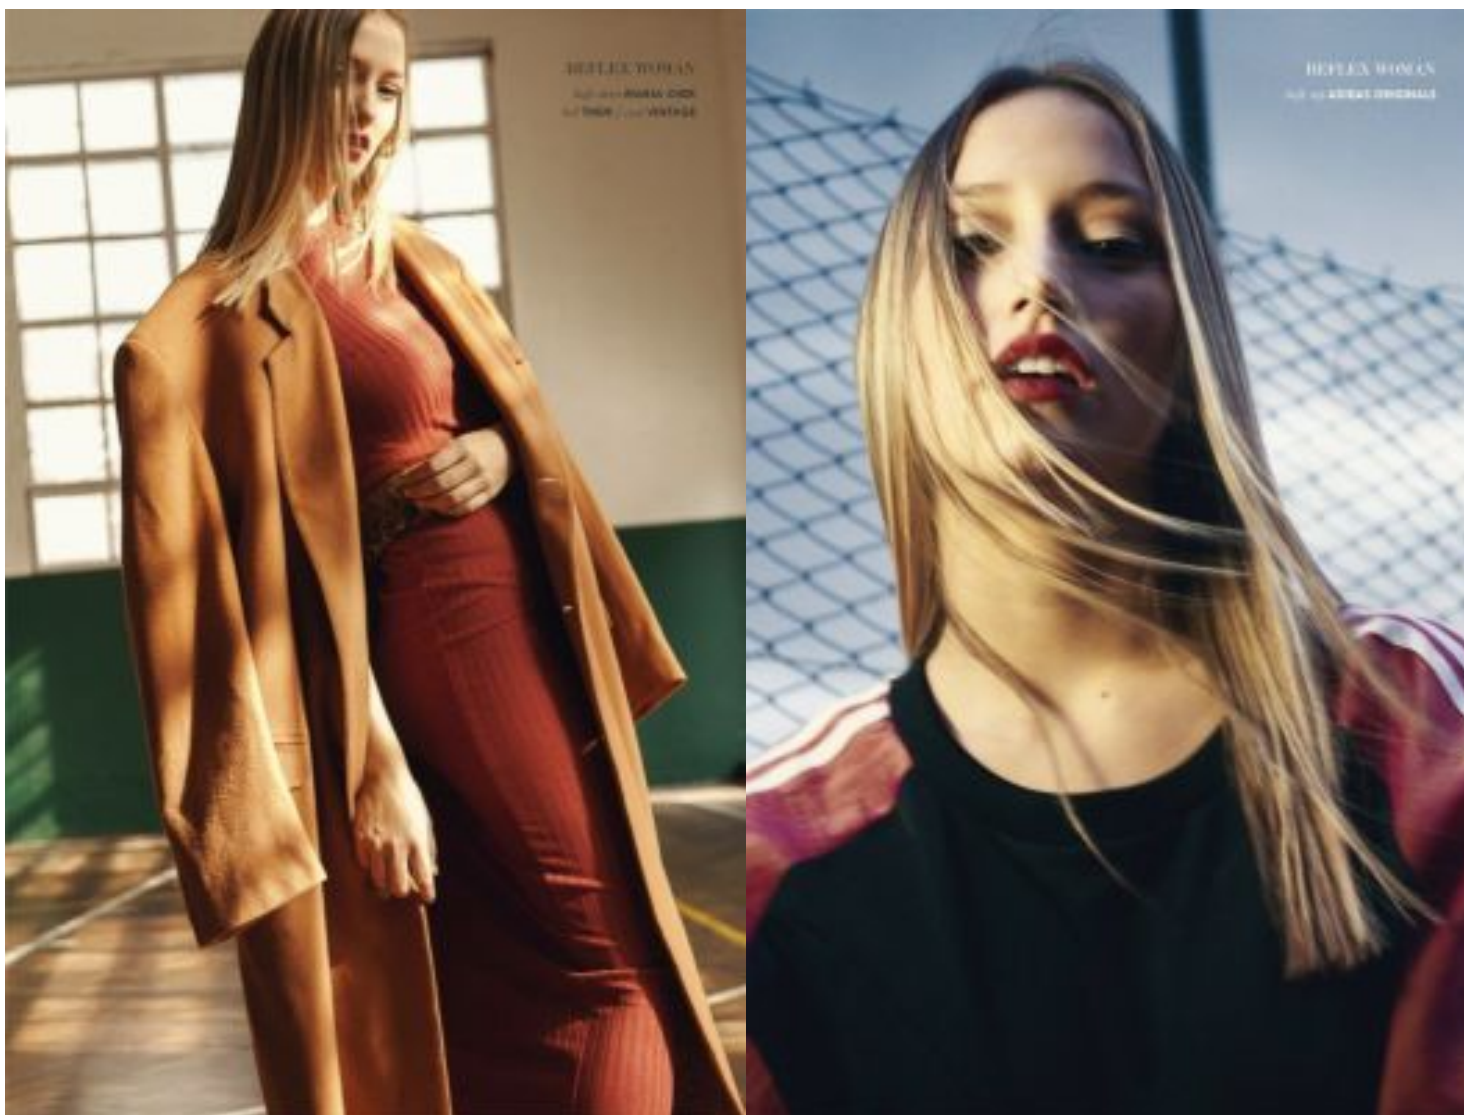

Sofia Chasseing

elite
C H I L E

Sofia Chasseing

Height : 69" / 175 cm | Waist : 25" / 63 cm | Hips : 34.5" / 88 cm | Shoe : 38.0 EU / 5.0 UK | Hair Colour : Light Brown | Eyes : Brown
Magdalena 140 Of. 201, Las Condes 7550104, Región Metropolitana Santiago – CHILE T: +562 22456570 E: elite@elitechile.cl