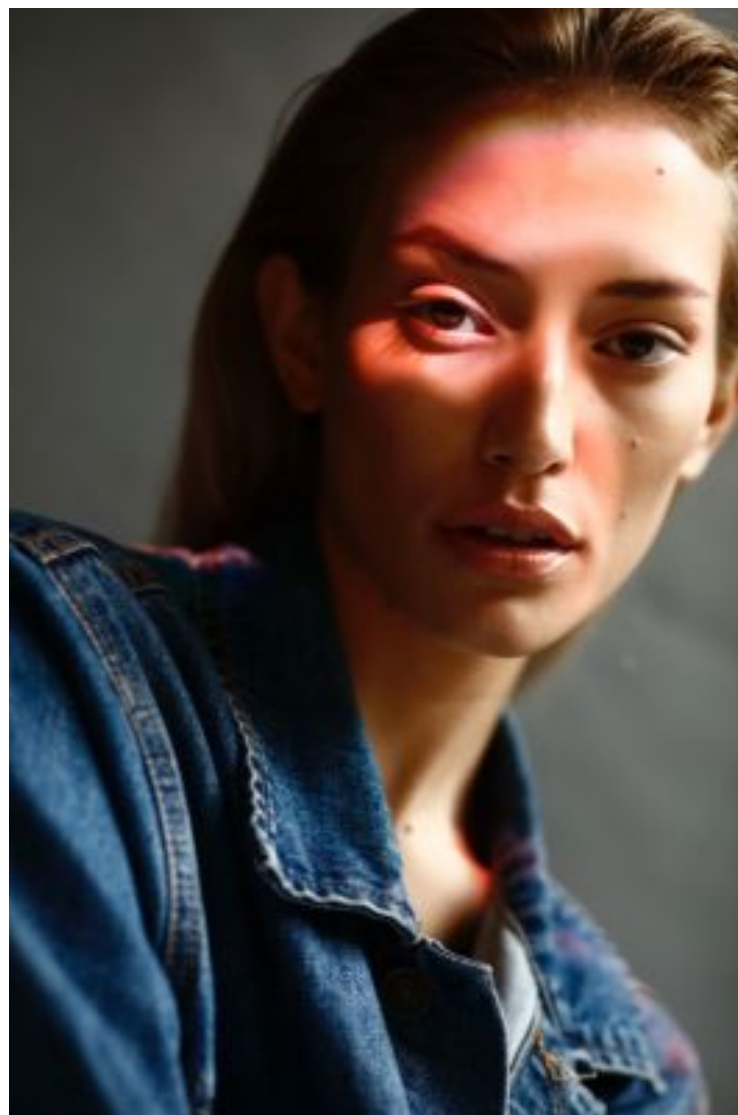

elite
C H I L E

Sofia Chasseing

Height : 69" / 175 cm | Waist : 25" / 63 cm | Hips : 34.5" / 88 cm | Shoe : 38.0 EU / 5.0 UK | Hair Colour : Light Brown | Eyes : Brown
Magdalena 140 Of. 201, Las Condes 7550104, Región Metropolitana Santiago – CHILE T: +562 22456570 E: elite@elitechile.cl