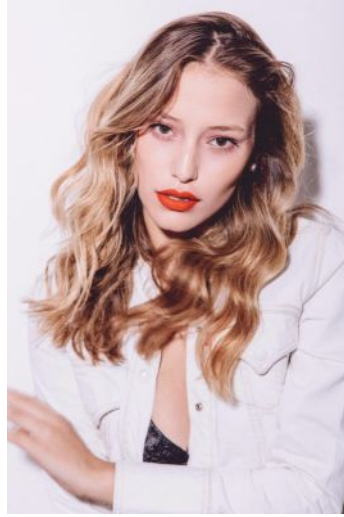

elite

C H I L E

Sofia Chasseing

Height : 69" / 175 cm | Waist : 25" / 63 cm | Hips : 34.5" / 88 cm | Shoe : 38.0 EU / 5.0 UK | Hair Colour : Light Brown | Eyes : Brown
Magdalena 140 Of. 201, Las Condes 7550104, Región Metropolitana Santiago – CHILE T: +562 22456570 E: elite@elitechile.cl

elite

C H I L E

Sofia Chasseing

elite

C H I L E

Sofia Chasseing

Height : 69" / 175 cm | Waist : 25" / 63 cm | Hips : 34.5" / 88 cm | Shoe : 38.0 EU / 5.0 UK | Hair Colour : Light Brown | Eyes : Brown
Magdalena 140 Of. 201, Las Condes 7550104, Región Metropolitana Santiago – CHILE T: +562 22456570 E: elite@elitechile.cl