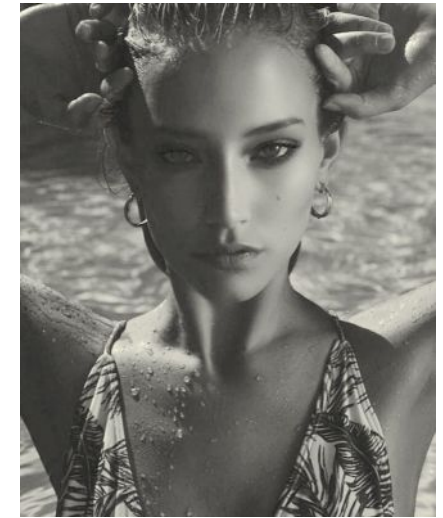

elite

C H I L E

Sofia Chasseing

Height : 69" / 175 cm | Waist : 25" / 63 cm | Hips : 34.5" / 88 cm | Shoe : 38.0 EU / 5.0 UK | Hair Colour : Light Brown | Eyes : Brown
Magdalena 140 Of. 201, Las Condes 7550104, Región Metropolitana Santiago – CHILE T: +562 22456570 E: elite@elitechile.cl

elite

C H I L E

Sofia Chasseing

elite

C H I L E

Sofia Chasseing

Height : 69" / 175 cm | Waist : 25" / 63 cm | Hips : 34.5" / 88 cm | Shoe : 38.0 EU / 5.0 UK | Hair Colour : Light Brown | Eyes : Brown
Magdalena 140 Of. 201, Las Condes 7550104, Región Metropolitana Santiago – CHILE T: +562 22456570 E: elite@elitechile.cl