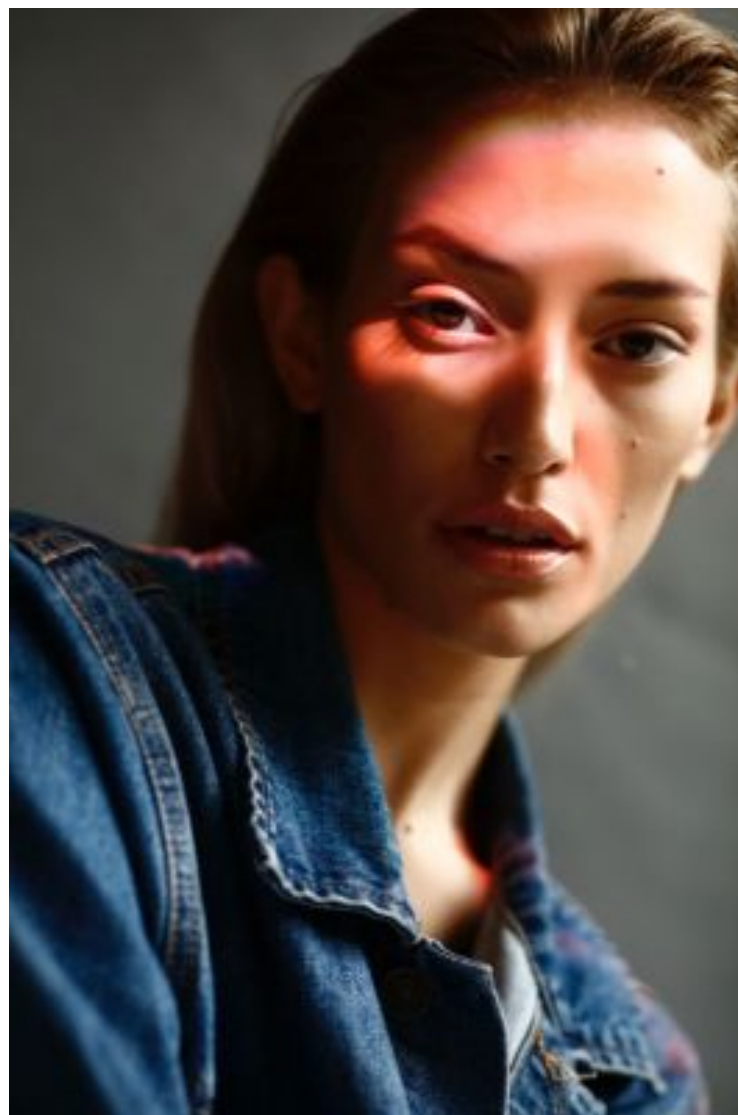

elite

C H I L E

Sofia Chasseing

Height : 69" / 175 cm | Waist : 25" / 63 cm | Hips : 34.5" / 88 cm | Shoe : 38.0 EU / 5.0 UK | Hair Colour : Light Brown | Eyes : Brown
Magdalena 140 Of. 201, Las Condes 7550104, Región Metropolitana Santiago – CHILE T: +562 22456570 E: elite@elitechile.cl