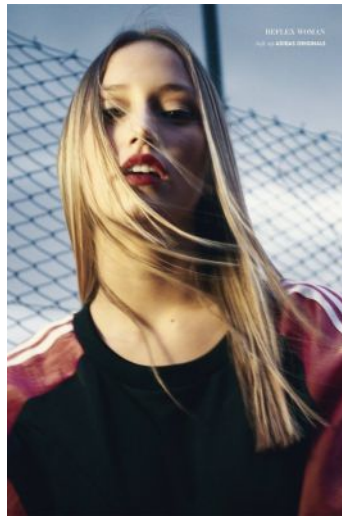

elite

C H I L E

Sofia Chasseing

Height : 69" / 175 cm | Waist : 25" / 63 cm | Hips : 34.5" / 88 cm | Shoe : 38.0 EU / 5.0 UK | Hair Colour : Light Brown | Eyes : Brown
Magdalena 140 Of. 201, Las Condes 7550104, Región Metropolitana Santiago – CHILE T: +562 22456570 E: elite@elitechile.cl