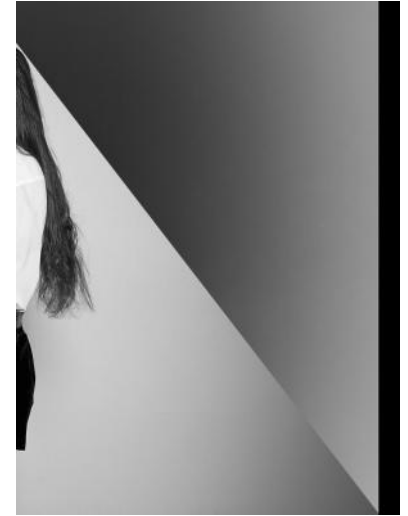

elite  
C H I L E

Sofía Chellew

Height : 5'8.5" / 174 cm | Waist : 26" / 66 cm | Hips : 36" / 91 cm | Shoe : 38.0 EU / 5.0 UK | Hair Colour : Dark Brown | Eyes : Green  
Magdalena 140 Of. 201, Las Condes 7550104, Región Metropolitana Santiago – CHILE T: +562 22456570 E: elite@elitechile.cl

# elite

C H I L E

Sofía Chellew

Height : 5'8.5" / 174 cm | Waist : 26" / 66 cm | Hips : 36" / 91 cm | Shoe : 38.0 EU / 5.0 UK | Hair Colour : Dark Brown | Eyes : Green  
Magdalena 140 Of. 201, Las Condes 7550104, Región Metropolitana Santiago – CHILE T: +562 22456570 E: elite@elitechile.cl