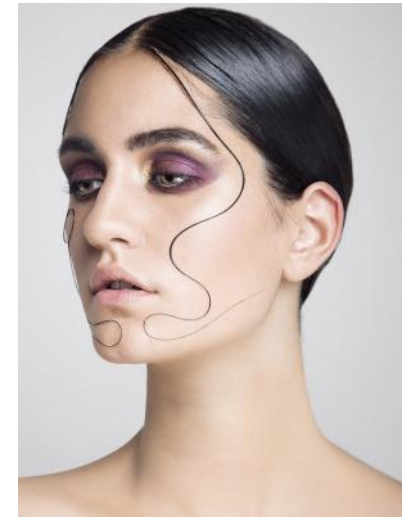

# elite

C H I L E

Sofía García Huidobro

Height : 5'9.5" / 176 cm | Waist : 24.5" / 62 cm | Hips : 37" / 94 cm | Shoe : 40.0 EU / 6.5 UK | Hair Colour : Brown | Eyes : Green  
Magdalena 140 Of. 201, Las Condes 7550104, Región Metropolitana Santiago – CHILE T: +562 22456570 E: elite@elitechile.cl