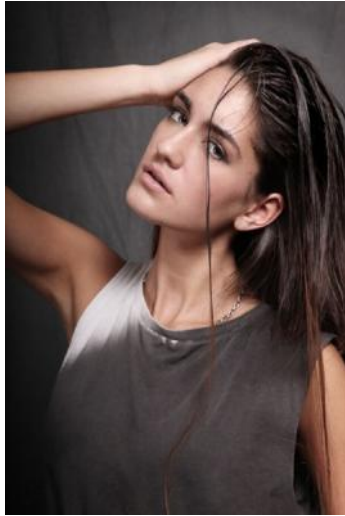

elite

C H I L E

Sofía García Huidobro

Height : 5'9.5" / 176 cm | Waist : 24.5" / 62 cm | Hips : 37" / 94 cm | Shoe : 40.0 EU / 6.5 UK | Hair Colour : Brown | Eyes : Green
Magdalena 140 Of. 201, Las Condes 7550104, Región Metropolitana Santiago – CHILE T: +562 22456570 E: elite@elitechile.cl