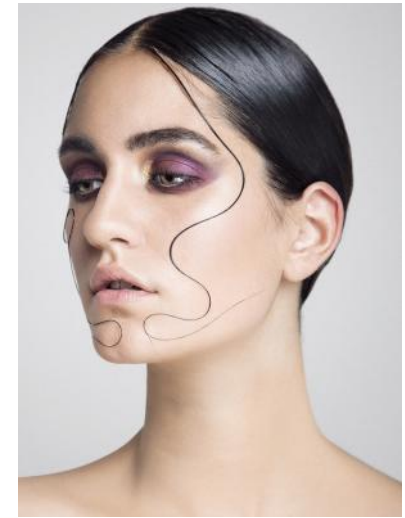

elite

C H I L E

Sofía García Huidobro

Height : 5'9.5" / 176 cm | Waist : 24.5" / 62 cm | Hips : 37" / 94 cm | Shoe : 40.0 EU / 6.5 UK | Hair Colour : Brown | Eyes : Green
Magdalena 140 Of. 201, Las Condes 7550104, Región Metropolitana Santiago – CHILE T: +562 22456570 E: elite@elitechile.cl