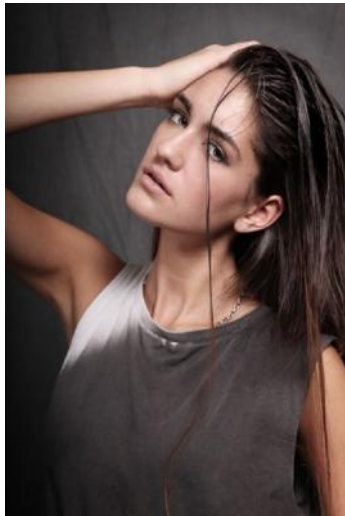

elite  
C H I L E

Sofía García Huidobro

Height : 5'9.5" / 176 cm | Waist : 24.5" / 62 cm | Hips : 37" / 94 cm | Shoe : 40.0 EU / 6.5 UK | Hair Colour : Brown | Eyes : Green  
Magdalena 140 Of. 201, Las Condes 7550104, Región Metropolitana Santiago – CHILE T: +562 22456570 E: elite@elitechile.cl

# elite

C H I L E

Sofía García Huidobro

Height : 5'9.5" / 176 cm | Waist : 24.5" / 62 cm | Hips : 37" / 94 cm | Shoe : 40.0 EU / 6.5 UK | Hair Colour : Brown | Eyes : Green  
Magdalena 140 Of. 201, Las Condes 7550104, Región Metropolitana Santiago – CHILE T: +562 22456570 E: elite@elitechile.cl