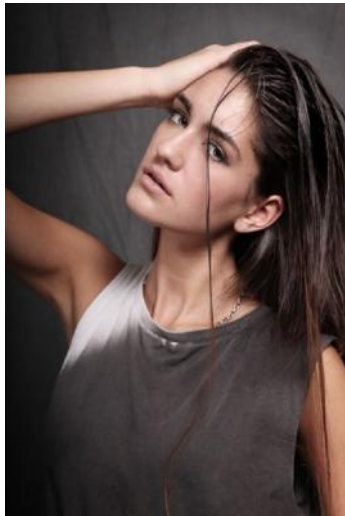

elite

C H I L E

Sofía García Huidobro

Height : 5'9.5" / 176 cm | Waist : 24.5" / 62 cm | Hips : 37" / 94 cm | Shoe : 40.0 EU / 6.5 UK | Hair Colour : Brown | Eyes : Green
Magdalena 140 Of. 201, Las Condes 7550104, Región Metropolitana Santiago – CHILE T: +562 22456570 E: elite@elitechile.cl