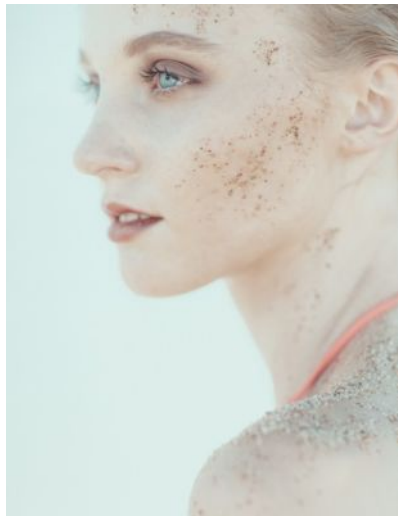

elite
C H I L E

Sofia Pronto en Chile

Height : 69.5" / 177 cm | Waist : 24" / 61 cm | Hips : 34" / 86 cm | Shoe : EU / UK | Hair Colour : Blonde | Eyes : Blue
Magdalena 140 Of. 201, Las Condes 7550104, Región Metropolitana Santiago – CHILE T: +562 22456570 E: elite@elitechile.cl