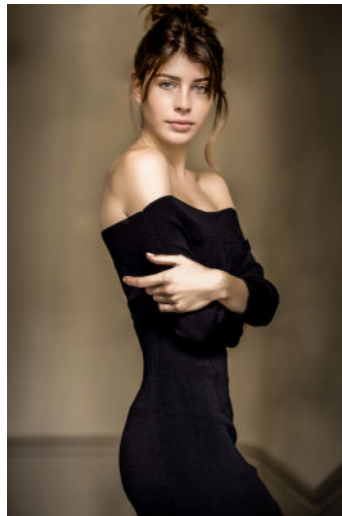

elite

C H I L E

Sofia Santamaria

Height : 5'10" / 178 cm | Waist : 23.5" / 60 cm | Hips : 35.5" / 90 cm | Shoe : 38.0 EU / 5.0 UK | Hair Colour : Brown | Eyes : Blue
Magdalena 140 Of. 201, Las Condes 7550104, Región Metropolitana Santiago – CHILE T: +562 22456570 E: elite@elitechile.cl