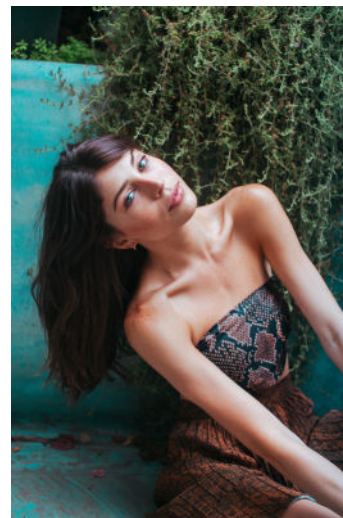

elite

C H I L E

Sofia Santamaria

Height : 5'10" / 178 cm | Waist : 23.5" / 60 cm | Hips : 35.5" / 90 cm | Shoe : 38.0 EU / 5.0 UK | Hair Colour : Brown | Eyes : Blue
Magdalena 140 Of. 201, Las Condes 7550104, Región Metropolitana Santiago – CHILE T: +562 22456570 E: elite@elitechile.cl