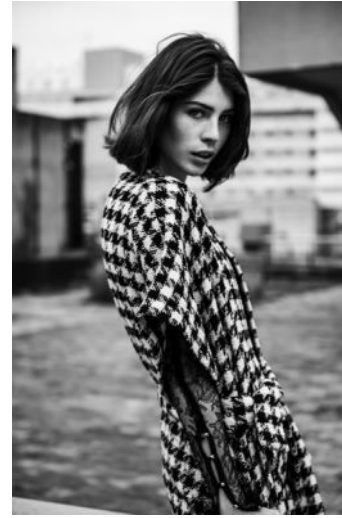

elite

C H I L E

Sofia Santamaria

Height : 5'10" / 178 cm | Waist : 23.5" / 60 cm | Hips : 35.5" / 90 cm | Shoe : 38.0 EU / 5.0 UK | Hair Colour : Brown | Eyes : Blue
Magdalena 140 Of. 201, Las Condes 7550104, Región Metropolitana Santiago – CHILE T: +562 22456570 E: elite@elitechile.cl