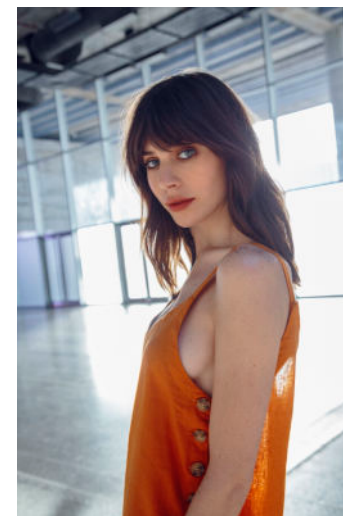

elite

C H I L E

Sofia Santamaria

Height : 5'10" / 178 cm | Waist : 23.5" / 60 cm | Hips : 35.5" / 90 cm | Shoe : 38.0 EU / 5.0 UK | Hair Colour : Brown | Eyes : Blue
Magdalena 140 Of. 201, Las Condes 7550104, Región Metropolitana Santiago – CHILE T: +562 22456570 E: elite@elitechile.cl