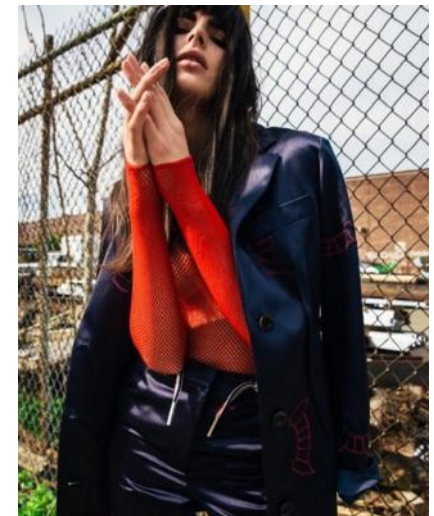

elite

C H I L E

Sofía Stitchkin

Height : 5'9" / 175 cm | Waist : 25" / 63 cm | Hips : 35" / 89 cm | Shoe : 39.0 EU / 6.0 UK | Hair Colour : Dark Brown | Eyes : Hazel
Magdalena 140 Of. 201, Las Condes 7550104, Región Metropolitana Santiago – CHILE T: +562 22456570 E: elite@elitechile.cl