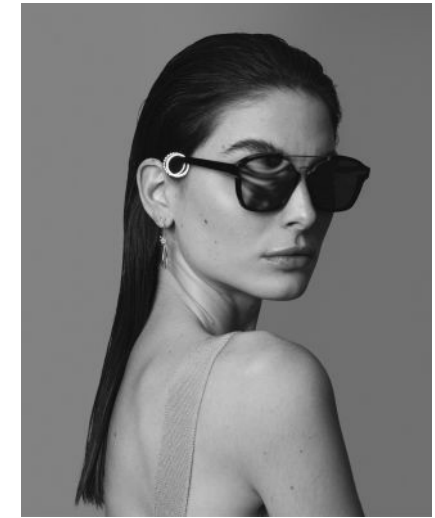

elite

C H I L E

Sofía Stitchkin

Height : 5'9" / 175 cm | Waist : 25" / 63 cm | Hips : 35" / 89 cm | Shoe : 39.0 EU / 6.0 UK | Hair Colour : Dark Brown | Eyes : Hazel
Magdalena 140 Of. 201, Las Condes 7550104, Región Metropolitana Santiago – CHILE T: +562 22456570 E: elite@elitechile.cl