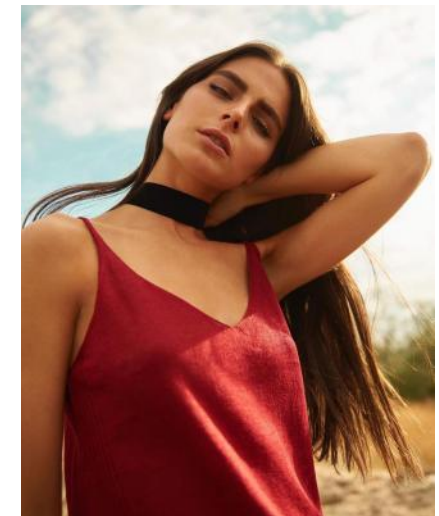

elite

C H I L E

Sofía Stitchkin

Height : 5'9" / 175 cm | Waist : 25" / 63 cm | Hips : 35" / 89 cm | Shoe : 39.0 EU / 6.0 UK | Hair Colour : Dark Brown | Eyes : Hazel
Magdalena 140 Of. 201, Las Condes 7550104, Región Metropolitana Santiago – CHILE T: +562 22456570 E: elite@elitechile.cl