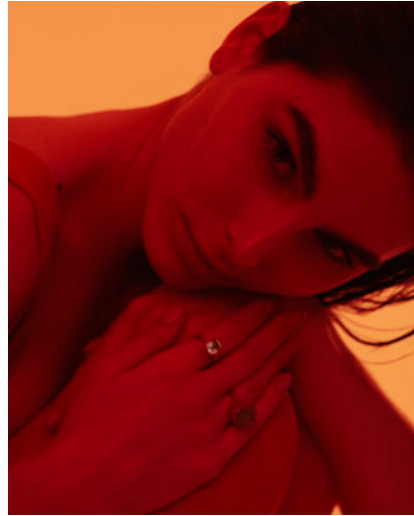

elite

C H I L E

Sofía Stitchkin

Height : 5'9" / 175 cm | Waist : 25" / 63 cm | Hips : 35" / 89 cm | Shoe : 39.0 EU / 6.0 UK | Hair Colour : Dark Brown | Eyes : Hazel
Magdalena 140 Of. 201, Las Condes 7550104, Región Metropolitana Santiago – CHILE T: +562 22456570 E: elite@elitechile.cl