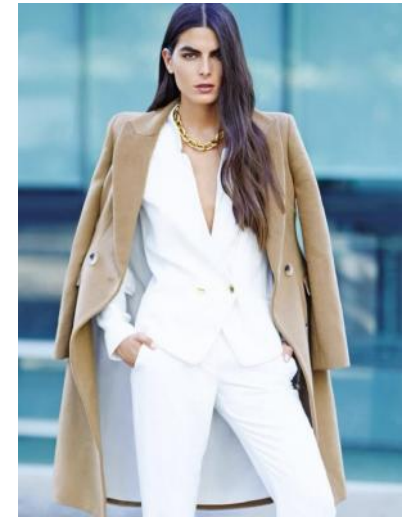

elite

C H I L E

Sofía Stitchkin

Height : 5'9" / 175 cm | Waist : 25" / 63 cm | Hips : 35" / 89 cm | Shoe : 39.0 EU / 6.0 UK | Hair Colour : Dark Brown | Eyes : Hazel
Magdalena 140 Of. 201, Las Condes 7550104, Región Metropolitana Santiago – CHILE T: +562 22456570 E: elite@elitechile.cl