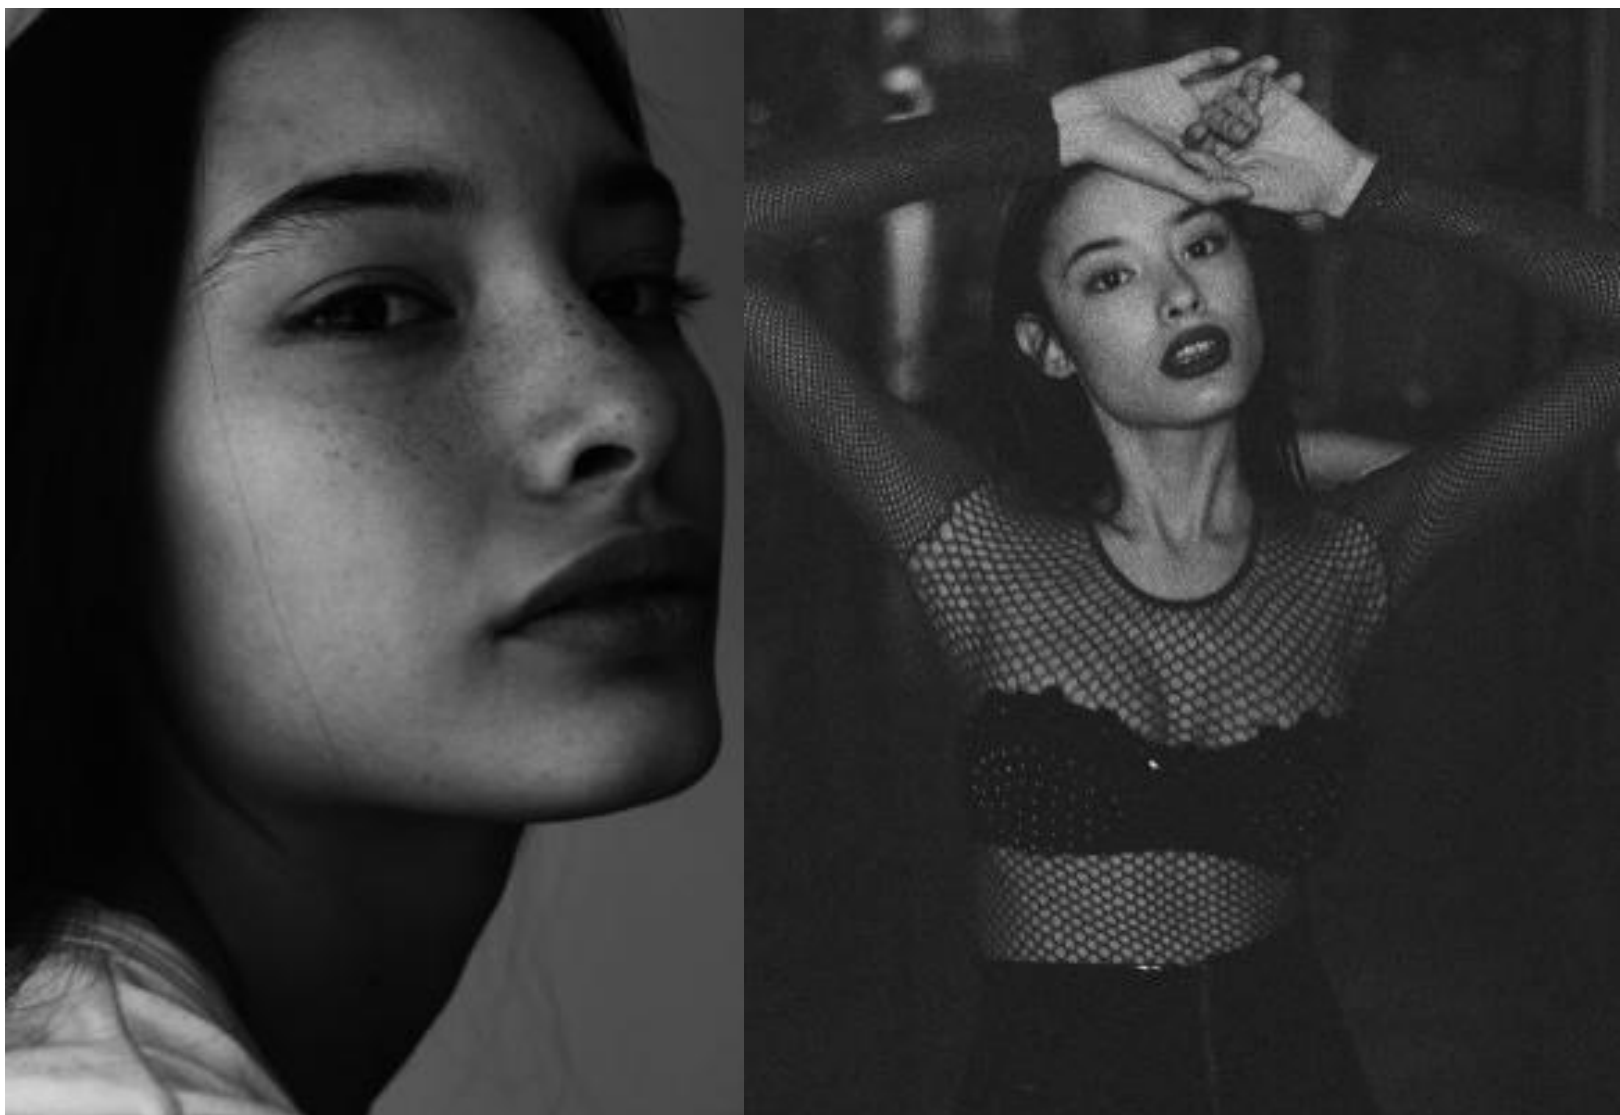

Sofia Toledo

elite
C H I L E

Sofia Toledo

Height : 67" / 170 cm | Waist : / cm | Hips : 35" / 89 cm | Shoe : 39.0 EU / 6.0 UK | Hair Colour : Black | Eyes : Brown
Magdalena 140 Of. 201, Las Condes 7550104, Región Metropolitana Santiago – CHILE T: +562 22456570 E: elite@elitechile.cl