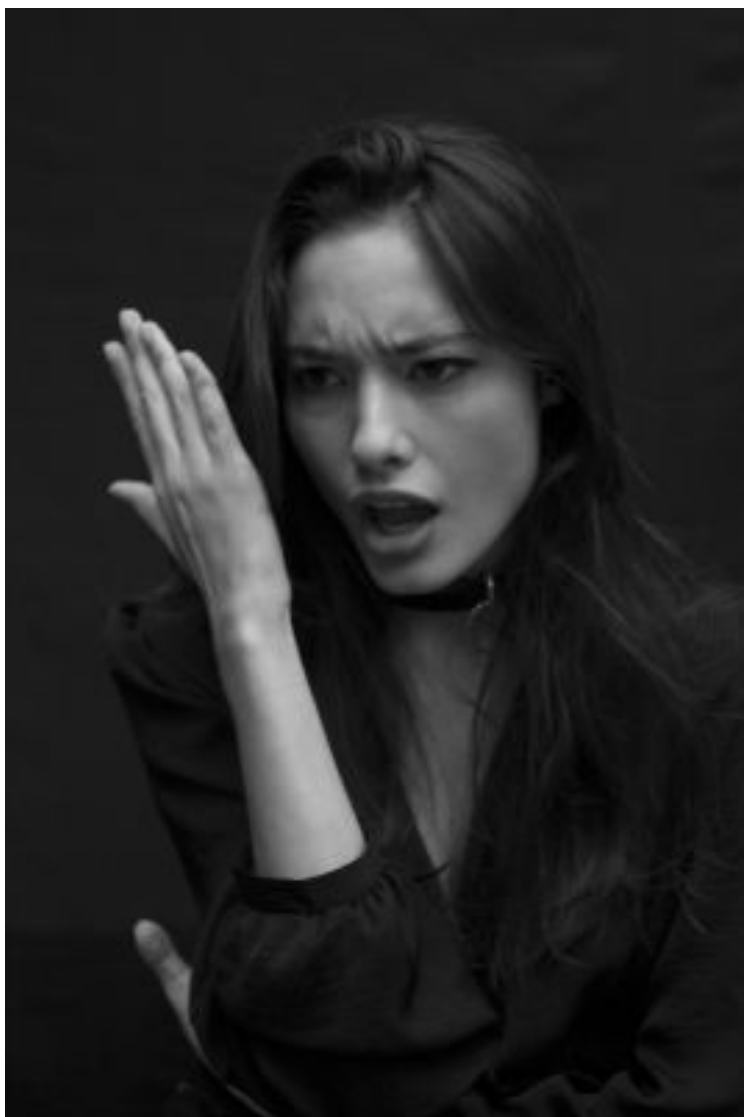

elite  
C H I L E

Sofia Toledo

Height : 67" / 170 cm | Waist : / cm | Hips : 35" / 89 cm | Shoe : 39.0 EU / 6.0 UK | Hair Colour : Black | Eyes : Brown  
Magdalena 140 Of. 201, Las Condes 7550104, Región Metropolitana Santiago – CHILE T: +562 22456570 E: elite@elitechile.cl