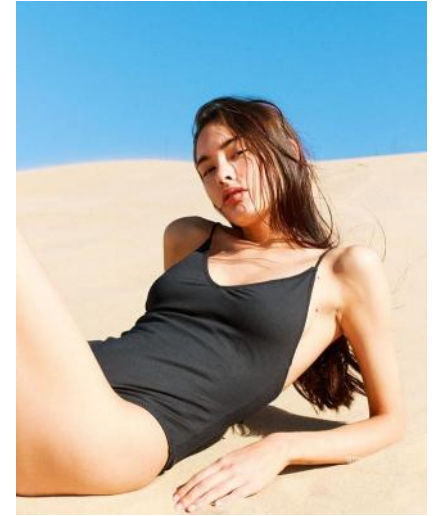

elite

C H I L E

Sofia Toledo

Height : 67" / 170 cm | Waist : / cm | Hips : 35" / 89 cm | Shoe : 39.0 EU / 6.0 UK | Hair Colour : Black | Eyes : Brown
Magdalena 140 Of. 201, Las Condes 7550104, Región Metropolitana Santiago – CHILE T: +562 22456570 E: elite@elitechile.cl