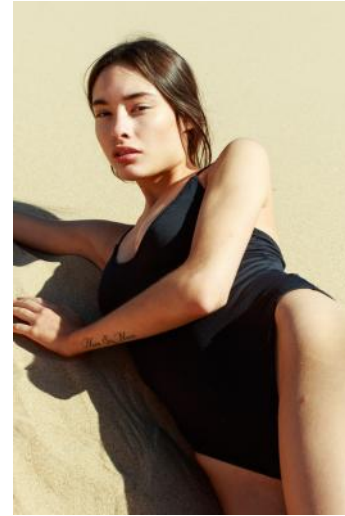

elite

C H I L E

Sofia Toledo

Height : 67" / 170 cm | Waist : / cm | Hips : 35" / 89 cm | Shoe : 39.0 EU / 6.0 UK | Hair Colour : Black | Eyes : Brown
Magdalena 140 Of. 201, Las Condes 7550104, Región Metropolitana Santiago – CHILE T: +562 22456570 E: elite@elitechile.cl