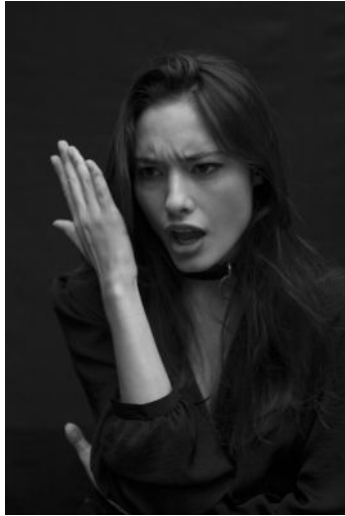

elite

C H I L E

Sofia Toledo

Height : 67" / 170 cm | Waist : / cm | Hips : 35" / 89 cm | Shoe : 39.0 EU / 6.0 UK | Hair Colour : Black | Eyes : Brown
Magdalena 140 Of. 201, Las Condes 7550104, Región Metropolitana Santiago – CHILE T: +562 22456570 E: elite@elitechile.cl