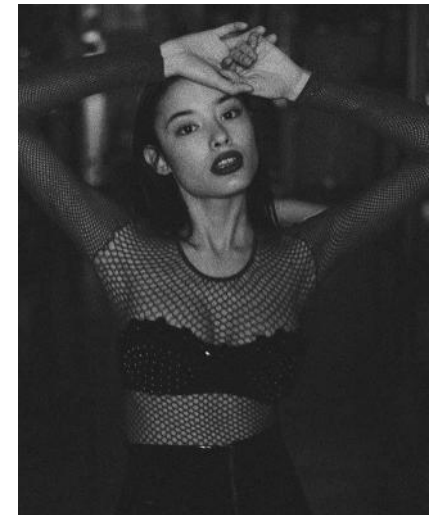

elite

C H I L E

Sofia Toledo

Height : 67" / 170 cm | Waist : / cm | Hips : 35" / 89 cm | Shoe : 39.0 EU / 6.0 UK | Hair Colour : Black | Eyes : Brown
Magdalena 140 Of. 201, Las Condes 7550104, Región Metropolitana Santiago – CHILE T: +562 22456570 E: elite@elitechile.cl