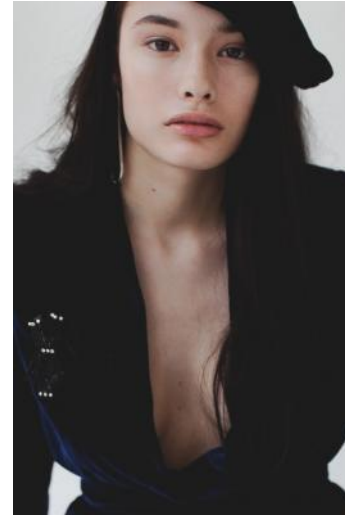

elite

C H I L E

Sofia Toledo

Height : 67" / 170 cm | Waist : / cm | Hips : 35" / 89 cm | Shoe : 39.0 EU / 6.0 UK | Hair Colour : Black | Eyes : Brown
Magdalena 140 Of. 201, Las Condes 7550104, Región Metropolitana Santiago – CHILE T: +562 22456570 E: elite@elitechile.cl