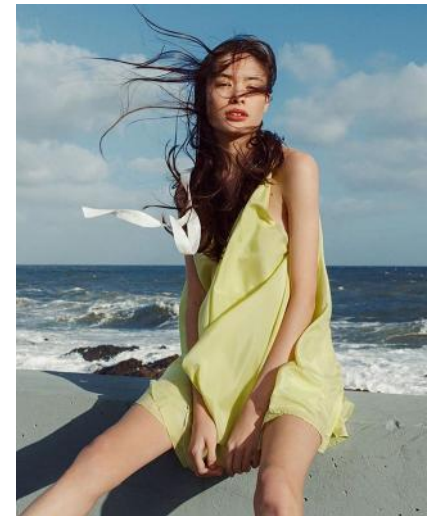

elite

C H I L E

Sofia Toledo

Height : 67" / 170 cm | Waist : / cm | Hips : 35" / 89 cm | Shoe : 39.0 EU / 6.0 UK | Hair Colour : Black | Eyes : Brown
Magdalena 140 Of. 201, Las Condes 7550104, Región Metropolitana Santiago – CHILE T: +562 22456570 E: elite@elitechile.cl