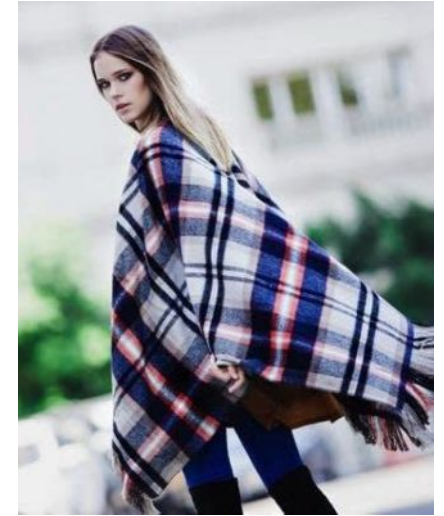

elite

C H I L E

Sol Pronto en Chile

Height : 69" / 175 cm | Waist : 24.5" / 62 cm | Hips : 35.5" / 90 cm | Shoe : 38.0 EU / 5.0 UK | Hair Colour : Dark Blonde | Eyes : Blue/Green
Magdalena 140 Of. 201, Las Condes 7550104, Región Metropolitana Santiago – CHILE T: +562 22456570 E: elite@elitechile.cl