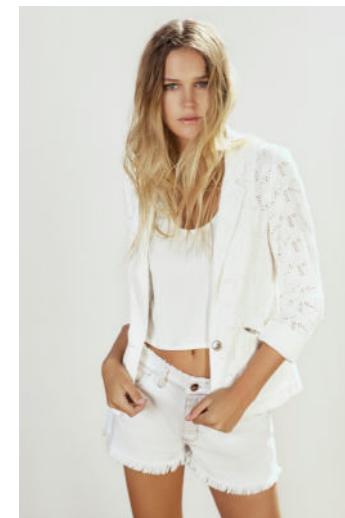

elite

C H I L E

Sol Pronto en Chile

Height : 69" / 175 cm | Waist : 24.5" / 62 cm | Hips : 35.5" / 90 cm | Shoe : 38.0 EU / 5.0 UK | Hair Colour : Dark Blonde | Eyes : Blue/Green
Magdalena 140 Of. 201, Las Condes 7550104, Región Metropolitana Santiago – CHILE T: +562 22456570 E: elite@elitechile.cl