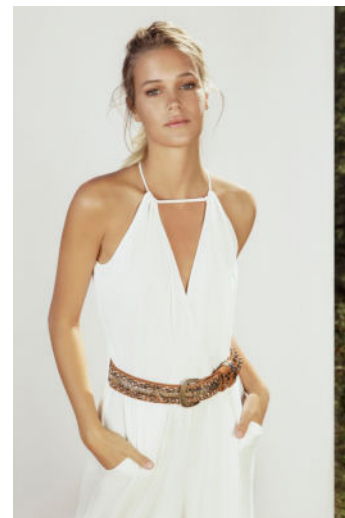

elite

C H I L E

Sol Pronto en Chile

Height : 69" / 175 cm | Waist : 24.5" / 62 cm | Hips : 35.5" / 90 cm | Shoe : 38.0 EU / 5.0 UK | Hair Colour : Dark Blonde | Eyes : Blue/Green
Magdalena 140 Of. 201, Las Condes 7550104, Región Metropolitana Santiago – CHILE T: +562 22456570 E: elite@elitechile.cl