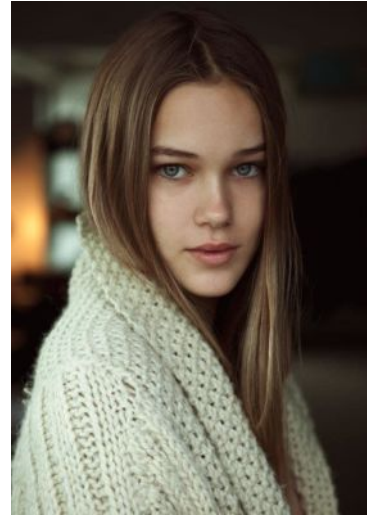

elite

C H I L E

Sol Pronto en Chile

Height : 69" / 175 cm | Waist : 24.5" / 62 cm | Hips : 35.5" / 90 cm | Shoe : 38.0 EU / 5.0 UK | Hair Colour : Dark Blonde | Eyes : Blue/Green
Magdalena 140 Of. 201, Las Condes 7550104, Región Metropolitana Santiago – CHILE T: +562 22456570 E: elite@elitechile.cl