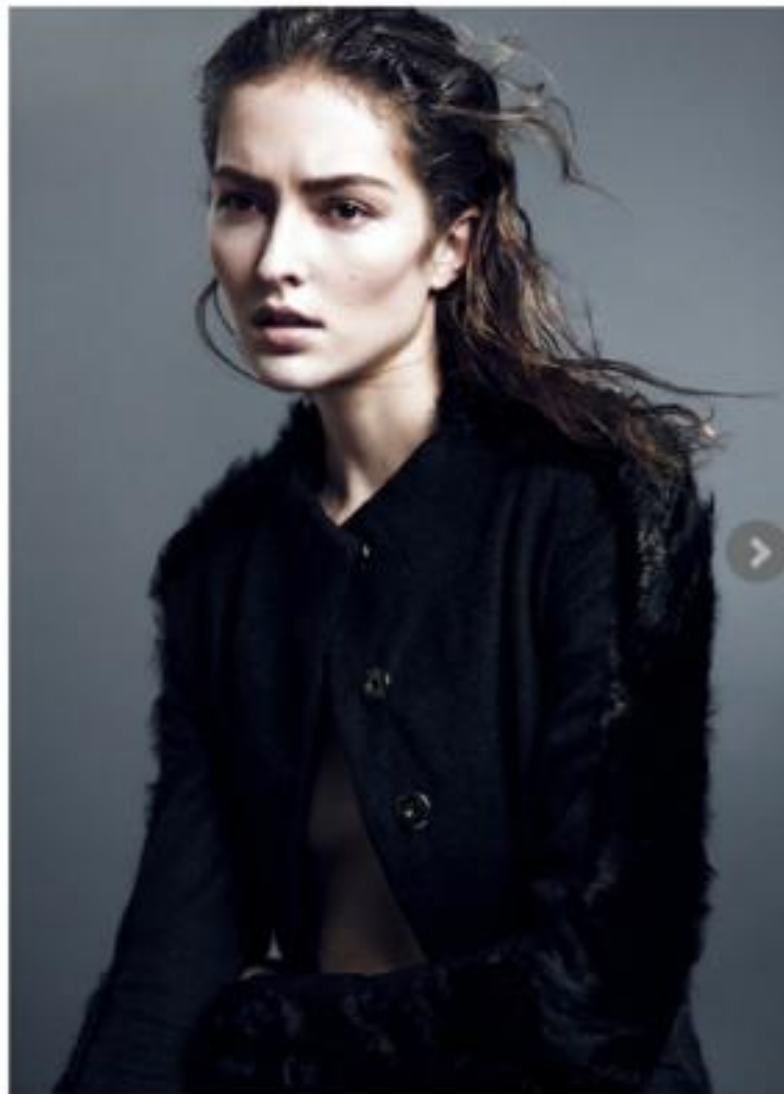

elite
C H I L E

Solange Pronto en Chile

Height : 5'11" / 180 cm | Waist : 24.5" / 62 cm | Hips : 35.5" / 90 cm | Shoe : 39.0 EU / 6.0 UK | Hair Colour : Brown | Eyes : Brown
Magdalena 140 Of. 201, Las Condes 7550104, Región Metropolitana Santiago – CHILE T: +562 22456570 E: elite@elitechile.cl