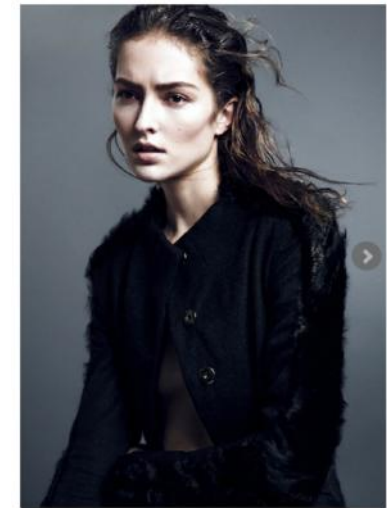

elite

C H I L E

Solange Pronto en Chile

Height : 5'11" / 180 cm | Waist : 24.5" / 62 cm | Hips : 35.5" / 90 cm | Shoe : 39.0 EU / 6.0 UK | Hair Colour : Brown | Eyes : Brown
Magdalena 140 Of. 201, Las Condes 7550104, Región Metropolitana Santiago – CHILE T: +562 22456570 E: elite@elitechile.cl