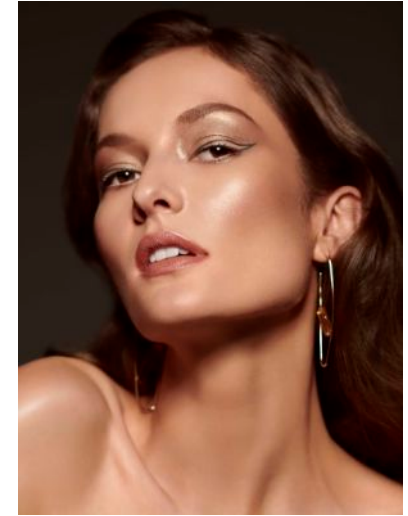

elite  
C H I L E

Solange Pronto en Chile

Height : 5'11" / 180 cm | Waist : 24.5" / 62 cm | Hips : 35.5" / 90 cm | Shoe : 39.0 EU / 6.0 UK | Hair Colour : Brown | Eyes : Brown  
Magdalena 140 Of. 201, Las Condes 7550104, Región Metropolitana Santiago – CHILE T: +562 22456570 E: elite@elitechile.cl

## Solange Pronto en Chile

Height : 5'11" / 180 cm | Waist : 24.5" / 62 cm | Hips : 35.5" / 90 cm | Shoe : 39.0 EU / 6.0 UK | Hair Colour : Brown | Eyes : Brown  
Magdalena 140 Of. 201, Las Condes 7550104, Región Metropolitana Santiago – CHILE T: +562 22456570 E: elite@elitechile.cl