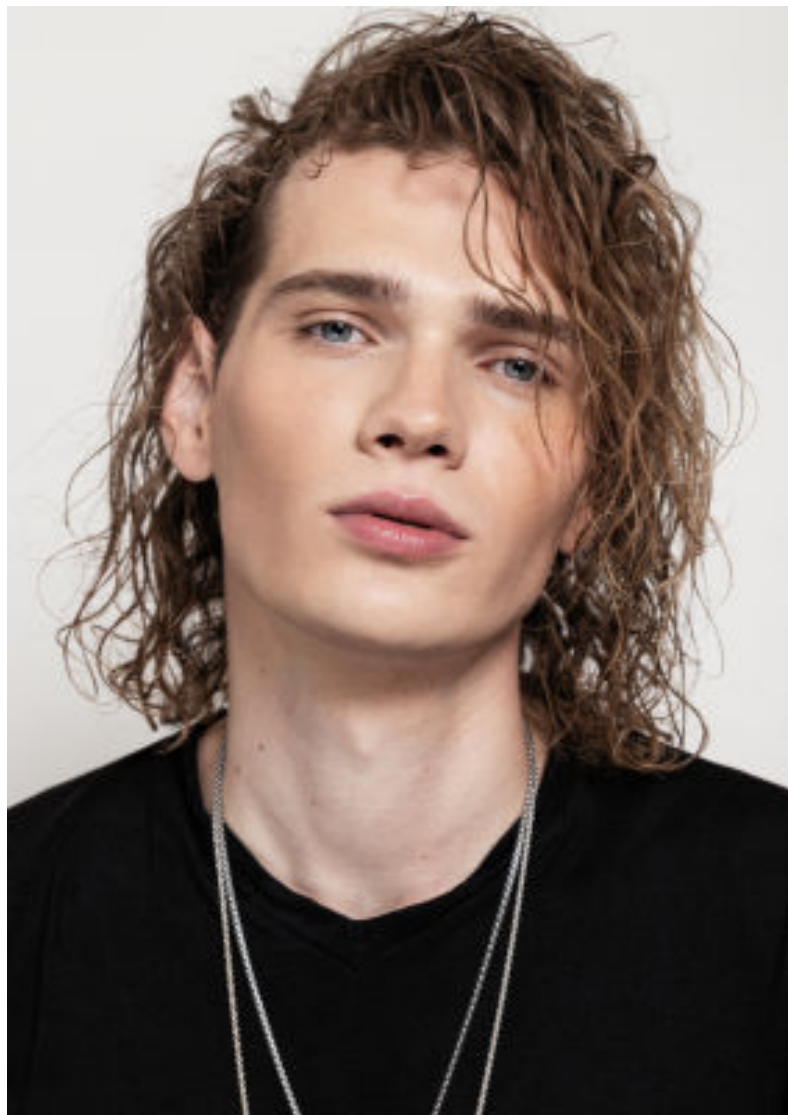

elite  
C H I L E

Stanley Ya en Chile

Height : 6'1.5" / 186 cm | Waist : / cm | Hips : / cm | Shoe : 44.0 EU / 9.5 UK | Hair Colour : Blonde | Eyes : Blue  
Magdalena 140 Of. 201, Las Condes 7550104, Región Metropolitana Santiago – CHILE T: +562 22456570 E: elite@elitechile.cl