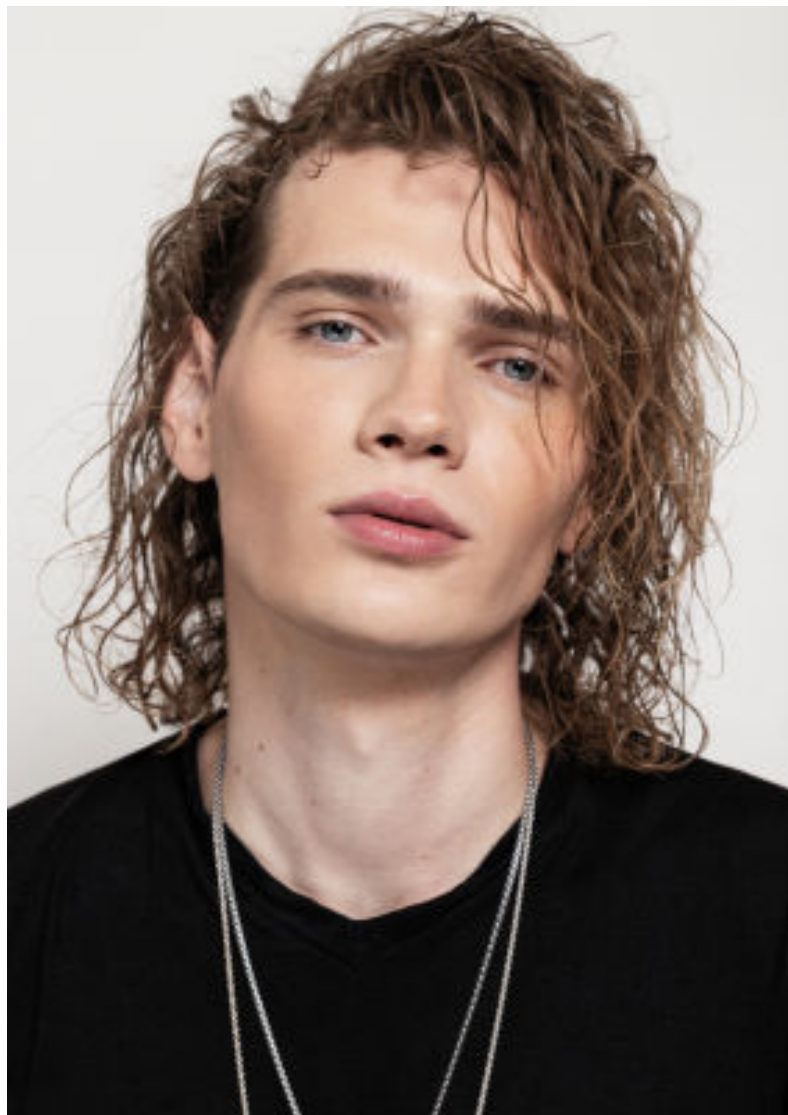

elite

C H I L E

Stanley Ya en Chile

Height : 6'1.5" / 186 cm | Waist : / cm | Hips : / cm | Shoe : 44.0 EU / 9.5 UK | Hair Colour : Blonde | Eyes : Blue
Magdalena 140 Of. 201, Las Condes 7550104, Región Metropolitana Santiago – CHILE T: +562 22456570 E: elite@elitechile.cl