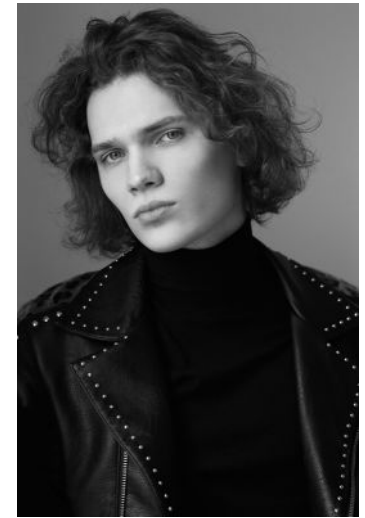

elite

C H I L E

Stanley Ya en Chile

Height : 6'1.5" / 186 cm | Waist : / cm | Hips : / cm | Shoe : 44.0 EU / 9.5 UK | Hair Colour : Blonde | Eyes : Blue
Magdalena 140 Of. 201, Las Condes 7550104, Región Metropolitana Santiago – CHILE T: +562 22456570 E: elite@elitechile.cl