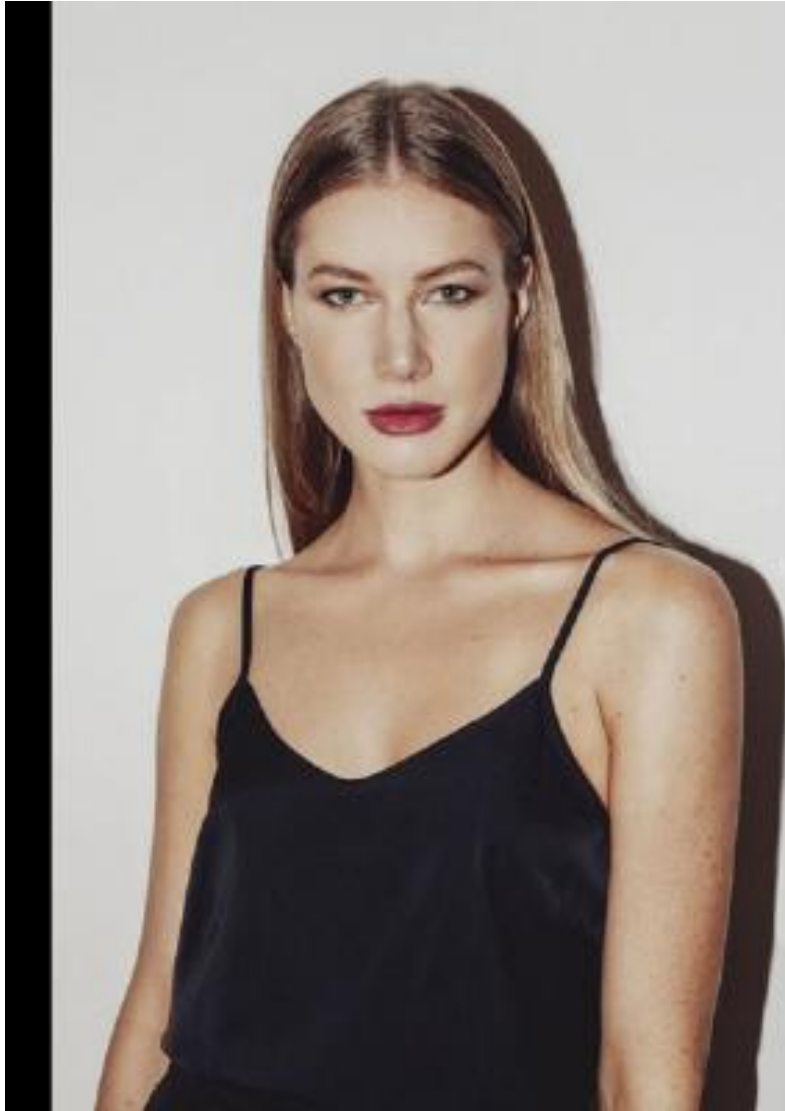

Talita Polita

elite
C H I L E

Talita Polita

Height : 5'9.5" / 177 cm | Waist : 25" / 64 cm | Hips : 35" / 89 cm | Shoe : 38.0 EU / 5.0 UK | Hair Colour : Blonde | Eyes : Blue/Green
Magdalena 140 Of. 201, Las Condes 7550104, Región Metropolitana Santiago – CHILE T: +562 22456570 E: elite@elitechile.cl