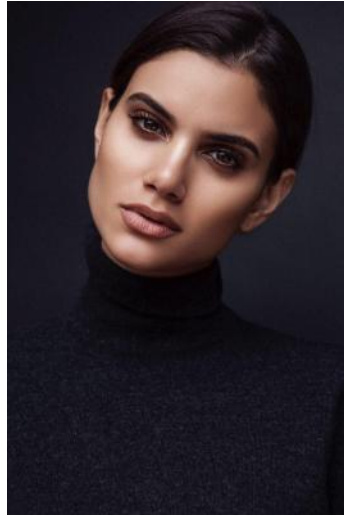

elite
C H I L E

Tarcia Pronto en Chile

Height : 5'9.5" / 176 cm | Waist : 26.5" / 67 cm | Hips : 36" / 91 cm | Shoe : EU / UK | Hair Colour : Brown | Eyes : Brown
Magdalena 140 Of. 201, Las Condes 7550104, Región Metropolitana Santiago – CHILE T: +562 22456570 E: elite@elitechile.cl