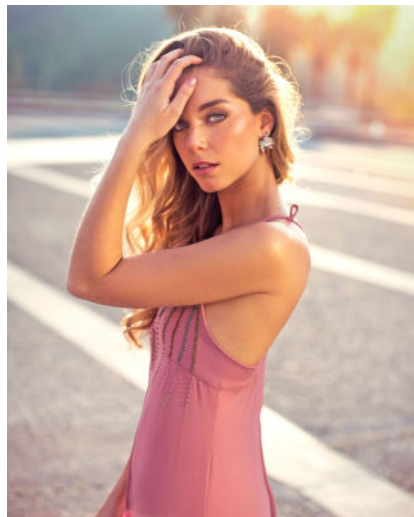

elite

C H I L E

Valentina Caballero

Height : 5'5" / 165 cm | Waist : 24" / 61 cm | Hips : 35" / 89 cm | Shoe : 37.0 EU / 4.0 UK | Hair Colour : Blonde | Eyes : Blue/Green
Magdalena 140 Of. 201, Las Condes 7550104, Región Metropolitana Santiago – CHILE T: +562 22456570 E: elite@elitechile.cl