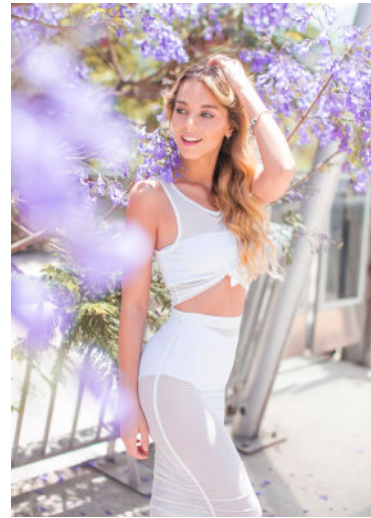

elite

C H I L E

Valentina Caballero

Height : 5'5" / 165 cm | Waist : 24" / 61 cm | Hips : 35" / 89 cm | Shoe : 37.0 EU / 4.0 UK | Hair Colour : Blonde | Eyes : Blue/Green
Magdalena 140 Of. 201, Las Condes 7550104, Región Metropolitana Santiago – CHILE T: +562 22456570 E: elite@elitechile.cl