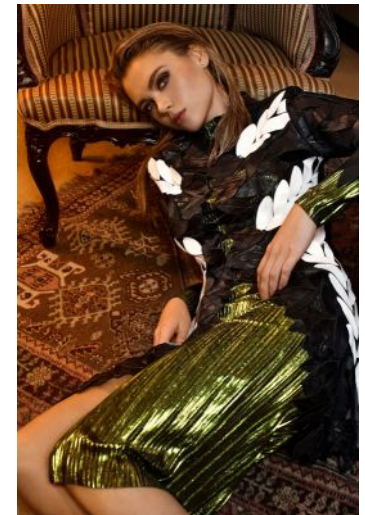

elite  
C H I L E

Victoria De Ledebur

Height : 5'7.5" / 172 cm | Waist : 23.5" / 60 cm | Hips : 35.5" / 90 cm | Shoe : 38.0 EU / 5.0 UK | Hair Colour : Light Brown | Eyes : Blue  
Magdalena 140 Of. 201, Las Condes 7550104, Región Metropolitana Santiago – CHILE T: +562 22456570 E: elite@elitechile.cl

# elite

C H I L E

Victoria De Ledebur

Height : 5'7.5" / 172 cm | Waist : 23.5" / 60 cm | Hips : 35.5" / 90 cm | Shoe : 38.0 EU / 5.0 UK | Hair Colour : Light Brown | Eyes : Blue  
Magdalena 140 Of. 201, Las Condes 7550104, Región Metropolitana Santiago – CHILE T: +562 22456570 E: elite@elitechile.cl