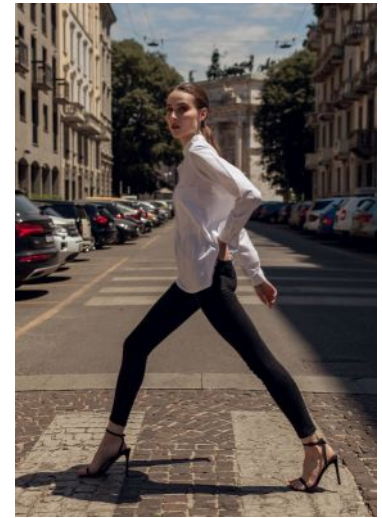

elite

C H I L E

Height : 69.5" / 177 cm | Waist : 24.5" / 62 cm | Hips : 35.5" / 90 cm | Shoe : 39.0 EU / 6.0 UK | Hair Colour : Brown | Eyes : Grey
Magdalena 140 Of. 201, Las Condes 7550104, Región Metropolitana Santiago – CHILE T: +562 22456570 E: elite@elitechile.cl