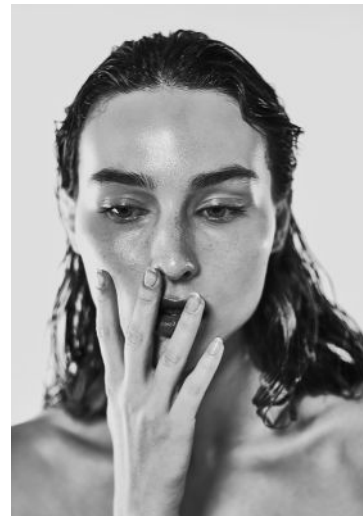

elite

C H I L E

Vika Liguzova

Height : 69.5" / 177 cm | Waist : 24.5" / 62 cm | Hips : 35.5" / 90 cm | Shoe : 39.0 EU / 6.0 UK | Hair Colour : Brown | Eyes : Grey
Magdalena 140 Of. 201, Las Condes 7550104, Región Metropolitana Santiago – CHILE T: +562 22456570 E: elite@elitechile.cl