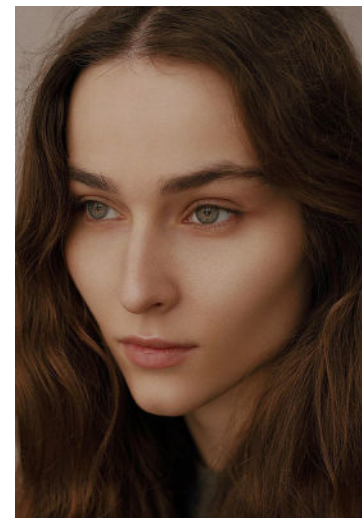

elite

C H I L E

Vika Liguzova

Height : 69.5" / 177 cm | Waist : 24.5" / 62 cm | Hips : 35.5" / 90 cm | Shoe : 39.0 EU / 6.0 UK | Hair Colour : Brown | Eyes : Grey
Magdalena 140 Of. 201, Las Condes 7550104, Región Metropolitana Santiago – CHILE T: +562 22456570 E: elite@elitechile.cl