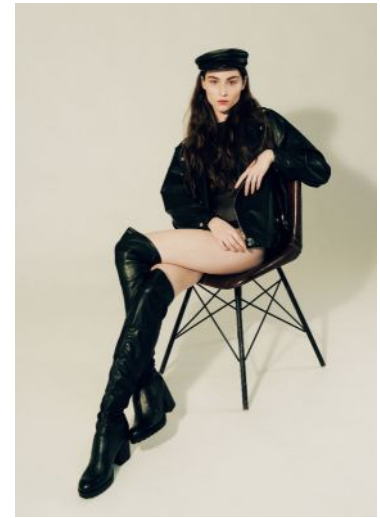

elite

C H I L E

Vika Liguzova

Height : 69.5" / 177 cm | Waist : 24.5" / 62 cm | Hips : 35.5" / 90 cm | Shoe : 39.0 EU / 6.0 UK | Hair Colour : Brown | Eyes : Grey
Magdalena 140 Of. 201, Las Condes 7550104, Región Metropolitana Santiago – CHILE T: +562 22456570 E: elite@elitechile.cl