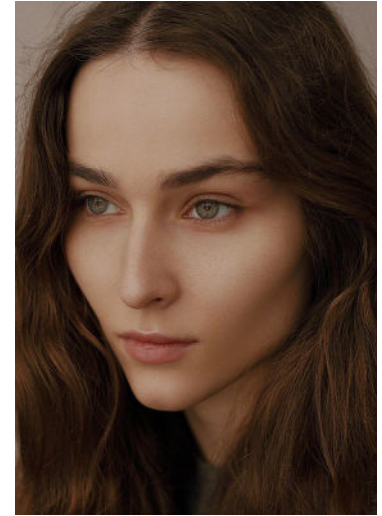

elite

C H I L E

Vika Liguzova

Height : 69.5" / 177 cm | Waist : 24.5" / 62 cm | Hips : 35.5" / 90 cm | Shoe : 39.0 EU / 6.0 UK | Hair Colour : Brown | Eyes : Grey
Magdalena 140 Of. 201, Las Condes 7550104, Región Metropolitana Santiago – CHILE T: +562 22456570 E: elite@elitechile.cl