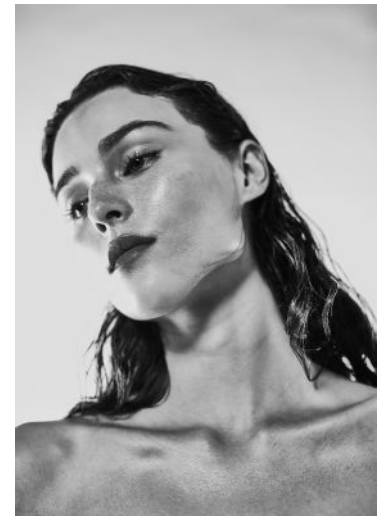

elite

C H I L E

Vika Liguzova

Height : 69.5" / 177 cm | Waist : 24.5" / 62 cm | Hips : 35.5" / 90 cm | Shoe : 39.0 EU / 6.0 UK | Hair Colour : Brown | Eyes : Grey
Magdalena 140 Of. 201, Las Condes 7550104, Región Metropolitana Santiago – CHILE T: +562 22456570 E: elite@elitechile.cl