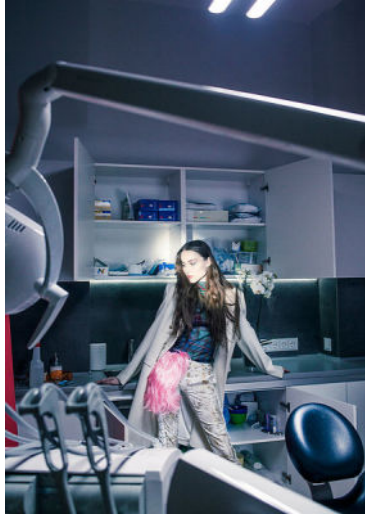

elite
C H I L E

Vika Liguzova

Height : 69.5" / 177 cm | Waist : 24.5" / 62 cm | Hips : 35.5" / 90 cm | Shoe : 39.0 EU / 6.0 UK | Hair Colour : Brown | Eyes : Grey
Magdalena 140 Of. 201, Las Condes 7550104, Región Metropolitana Santiago – CHILE T: +562 22456570 E: elite@elitechile.cl