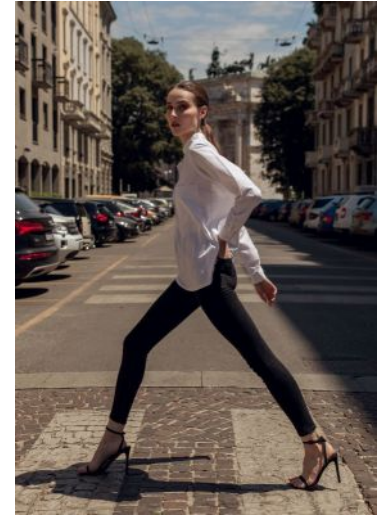

elite

C H I L E

Height : 69.5" / 177 cm | Waist : 24.5" / 62 cm | Hips : 35.5" / 90 cm | Shoe : 39.0 EU / 6.0 UK | Hair Colour : Brown | Eyes : Grey
Magdalena 140 Of. 201, Las Condes 7550104, Región Metropolitana Santiago – CHILE T: +562 22456570 E: elite@elitechile.cl