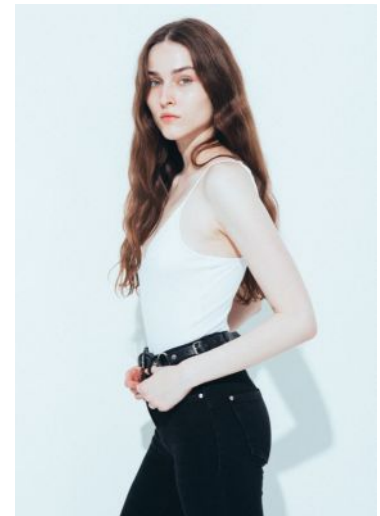

elite

C H I L E

Vika Liguzova

Height : 69.5" / 177 cm | Waist : 24.5" / 62 cm | Hips : 35.5" / 90 cm | Shoe : 39.0 EU / 6.0 UK | Hair Colour : Brown | Eyes : Grey
Magdalena 140 Of. 201, Las Condes 7550104, Región Metropolitana Santiago – CHILE T: +562 22456570 E: elite@elitechile.cl