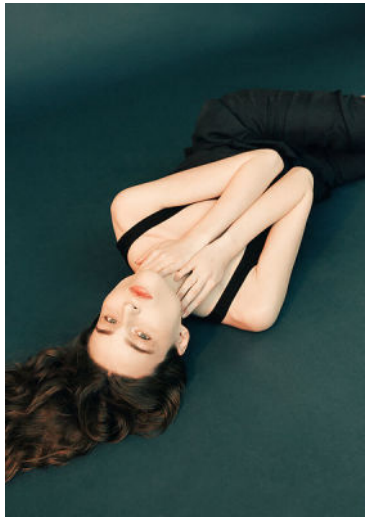

elite

C H I L E

Vika Liguzova

Height : 69.5" / 177 cm | Waist : 24.5" / 62 cm | Hips : 35.5" / 90 cm | Shoe : 39.0 EU / 6.0 UK | Hair Colour : Brown | Eyes : Grey
Magdalena 140 Of. 201, Las Condes 7550104, Región Metropolitana Santiago – CHILE T: +562 22456570 E: elite@elitechile.cl