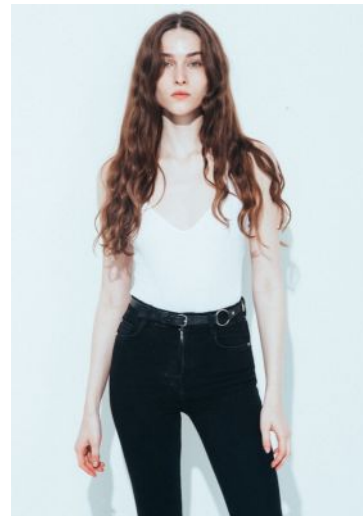

elite

C H I L E

Vika Liguzova

Height : 69.5" / 177 cm | Waist : 24.5" / 62 cm | Hips : 35.5" / 90 cm | Shoe : 39.0 EU / 6.0 UK | Hair Colour : Brown | Eyes : Grey
Magdalena 140 Of. 201, Las Condes 7550104, Región Metropolitana Santiago – CHILE T: +562 22456570 E: elite@elitechile.cl