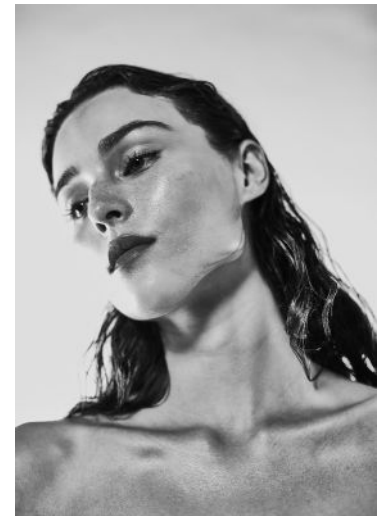

elite

C H I L E

Vika Liguzova

Height : 69.5" / 177 cm | Waist : 24.5" / 62 cm | Hips : 35.5" / 90 cm | Shoe : 39.0 EU / 6.0 UK | Hair Colour : Brown | Eyes : Grey
Magdalena 140 Of. 201, Las Condes 7550104, Región Metropolitana Santiago – CHILE T: +562 22456570 E: elite@elitechile.cl